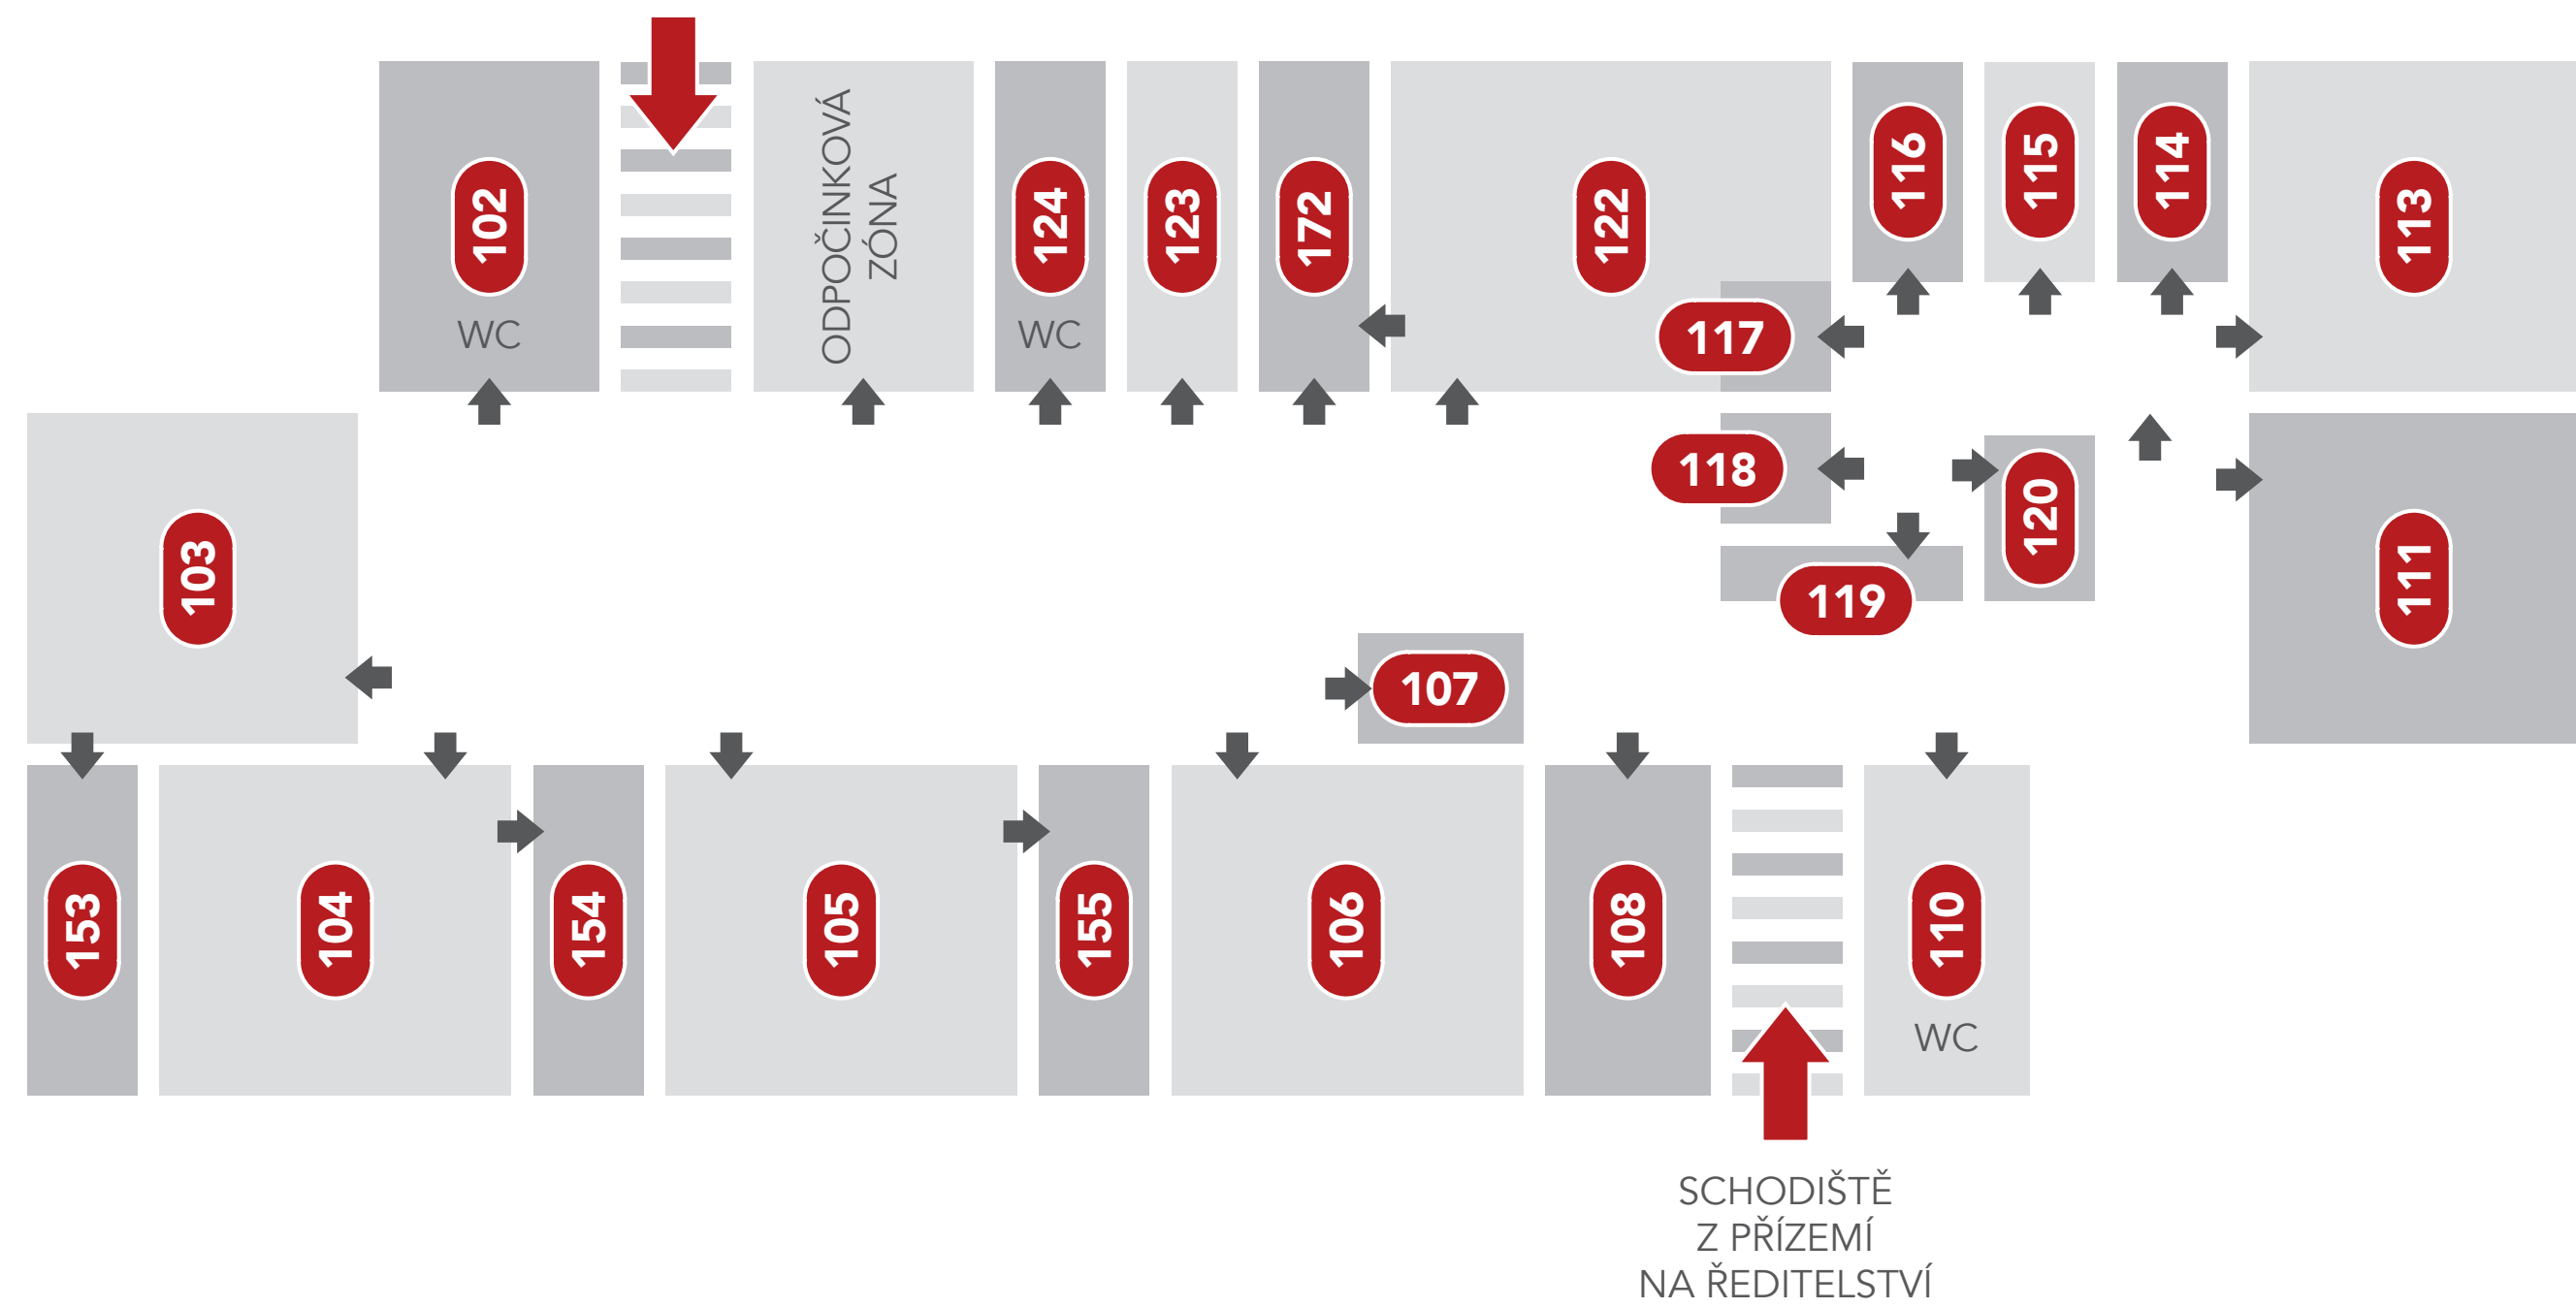

1. patro

LEGENDA K ORIENTAČNÍMU PLÁNKU 1. PATRA

102	WC dívky	114	ekon. úsek – M. Pokorná, E. Šmerdová
103	1. C – Mgr. H. Mauzerová	115	zástupkyně ředitelky – Mgr. V. Tlaskalová, Mgr. A. Marušová
153	kabinet – Mgr. H. Mauzerová, R. Korcová, DiS.	116	ředitelka školy – Mgr. J. Pazderová
104	2. C – Mgr. R. Veselá	117	WC muži
154	kabinet – Mgr. R. Veselá, J. Petr, DiS., K. Kynclová	118	WC ženy
105	3. A – Mgr. Z. Ryšánková	119	serverovna
155	kabinet – Mgr. Z. Ryšánková, P. Valentýnová	120	kuchyňka
106	5. B – Mgr. H. Vaisová	122	4. B – Mgr. K. Martens
107	relaxační místnost	172	kabinet – Mgr. K. Martens, M. Řihová, DiS.
108	7. B – Mgr. J. Ovadová	123	kabinet – Mgr. H. Vaisová, Mgr. J. Novotná, PaedDr. H. Trtilková
110	WC	124	WC chlapi
111	interaktivní učebna		
113	sborovna