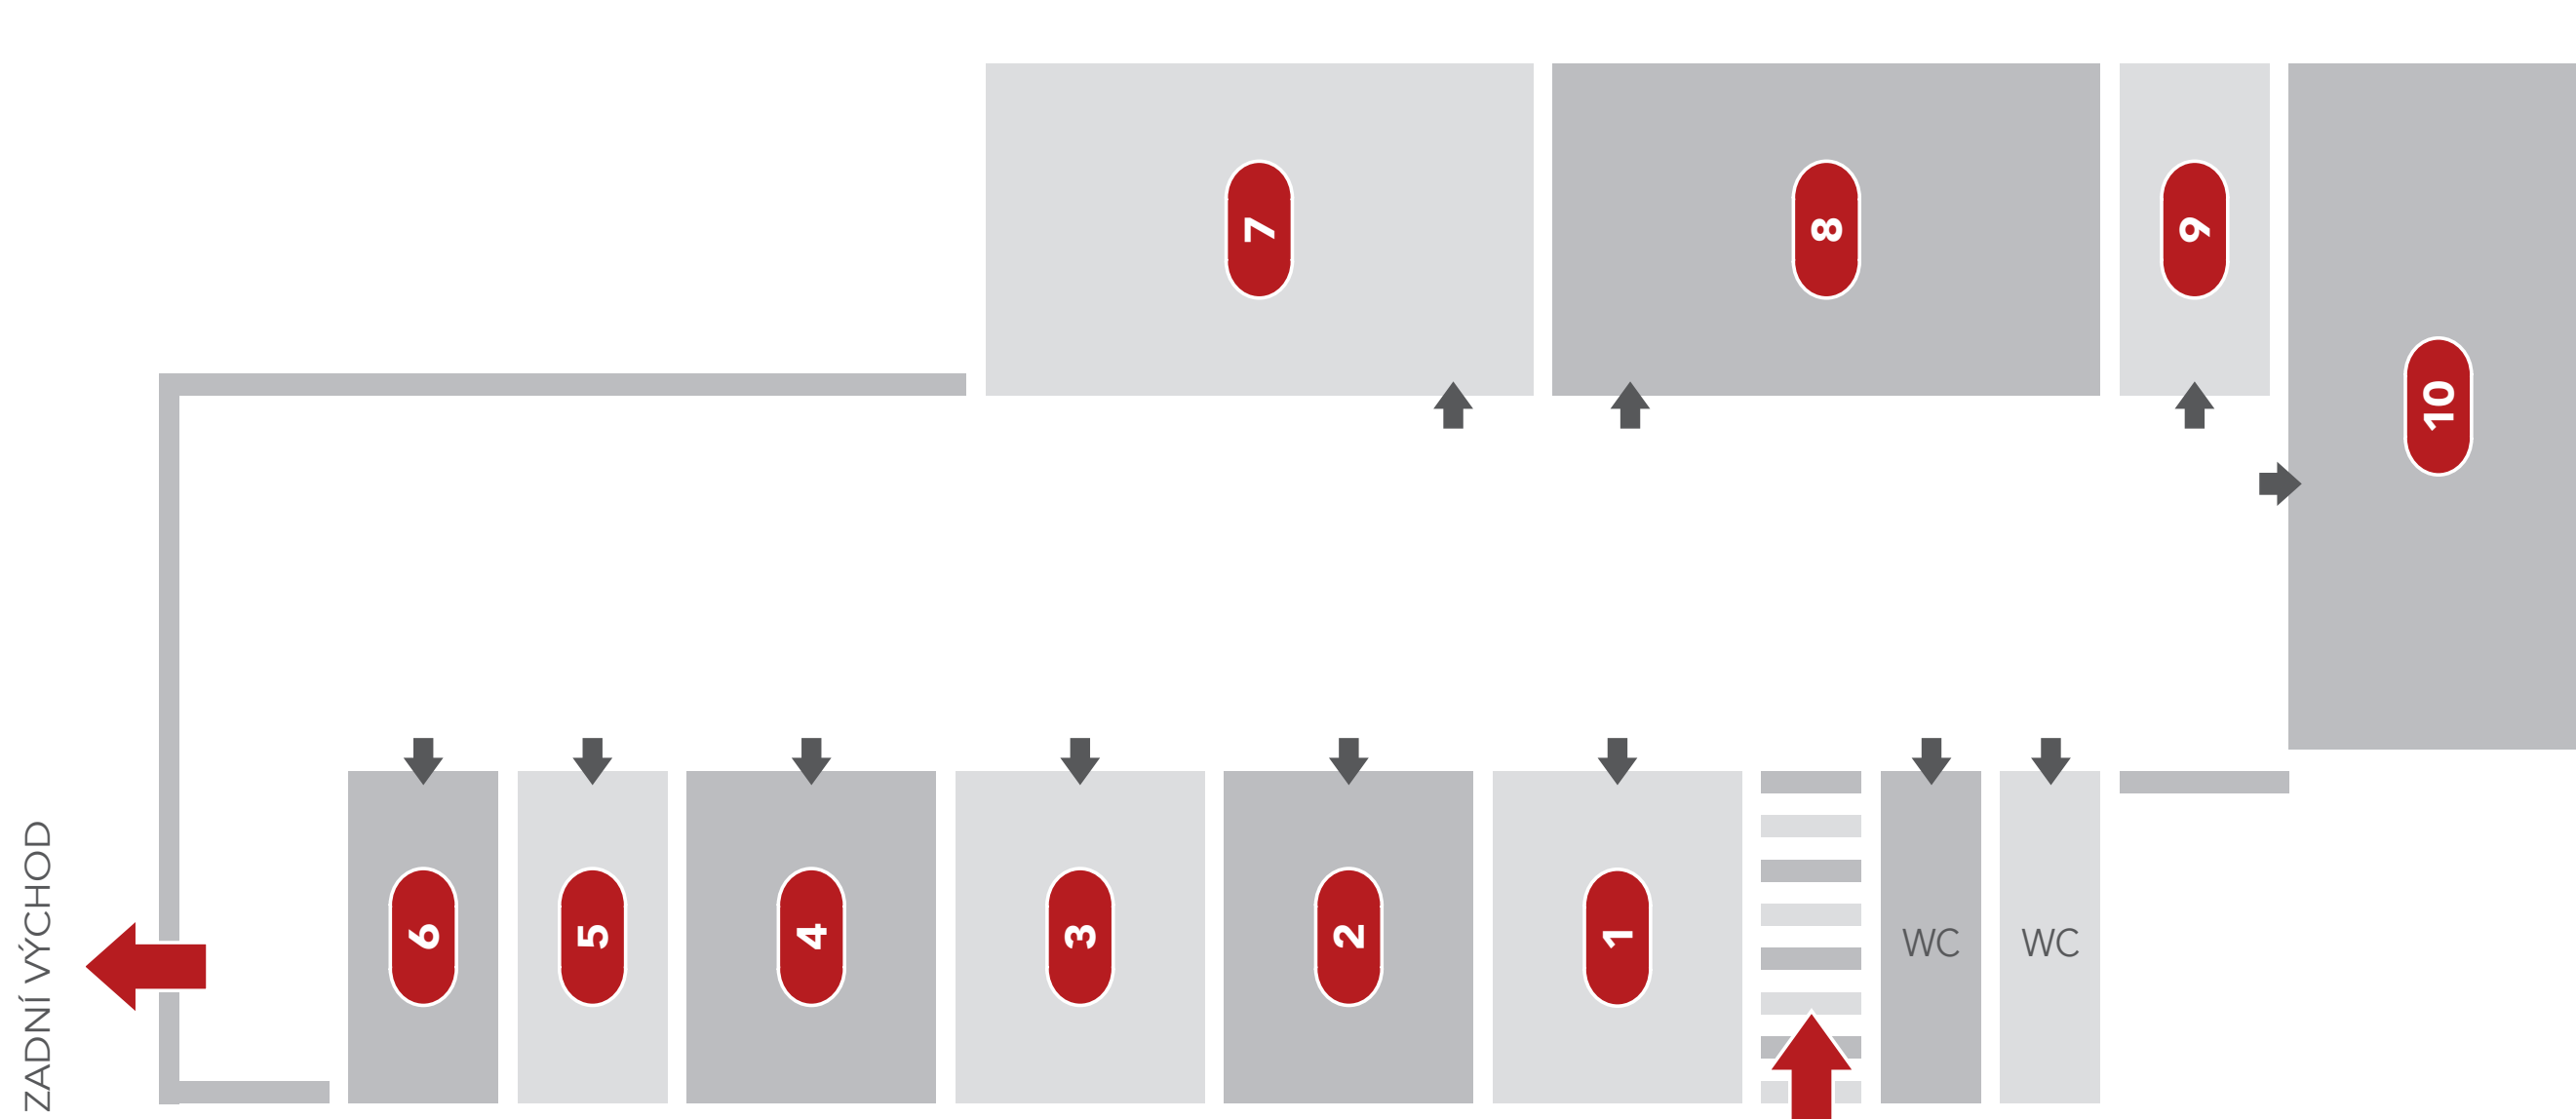

501	pronájem	505	keramická dílna
502	WC chlápci	506	divadelna
503	učebna výtvarné výchovy	507	zrcadlový sál
504	WC dívky	510	vzduchotechnika
		509	balkon

Pavilon Tv

LEGENDA K ORIENTAČNÍMU PLÁNKU PAVILON TV

400	vchod do tělovýchovného pavilonu	406+	ordinace dětské lékařky
450	vstupní chodba	A, B, C	
401	kabinet TV	407	malá tělocvična
402	šatna dívky	408	WC
403	šatna TJ	409	sklad
404	šatna – chlápci	410	velká tělocvična
405	vchod nad pavilon TV		

Suterén

LEGENDA K ORIENTAČNÍMU PLÁNKU SUTERÉN

1	školní dílny		
2	sklad		
3	sklad		
4	vzduchotechnika		
5	sklad		
6	sklad		
7	učebna informatiky 1		
8	školní knihovna		
9	učebna informatiky 2		
10	nízkoprahový klub Díra		