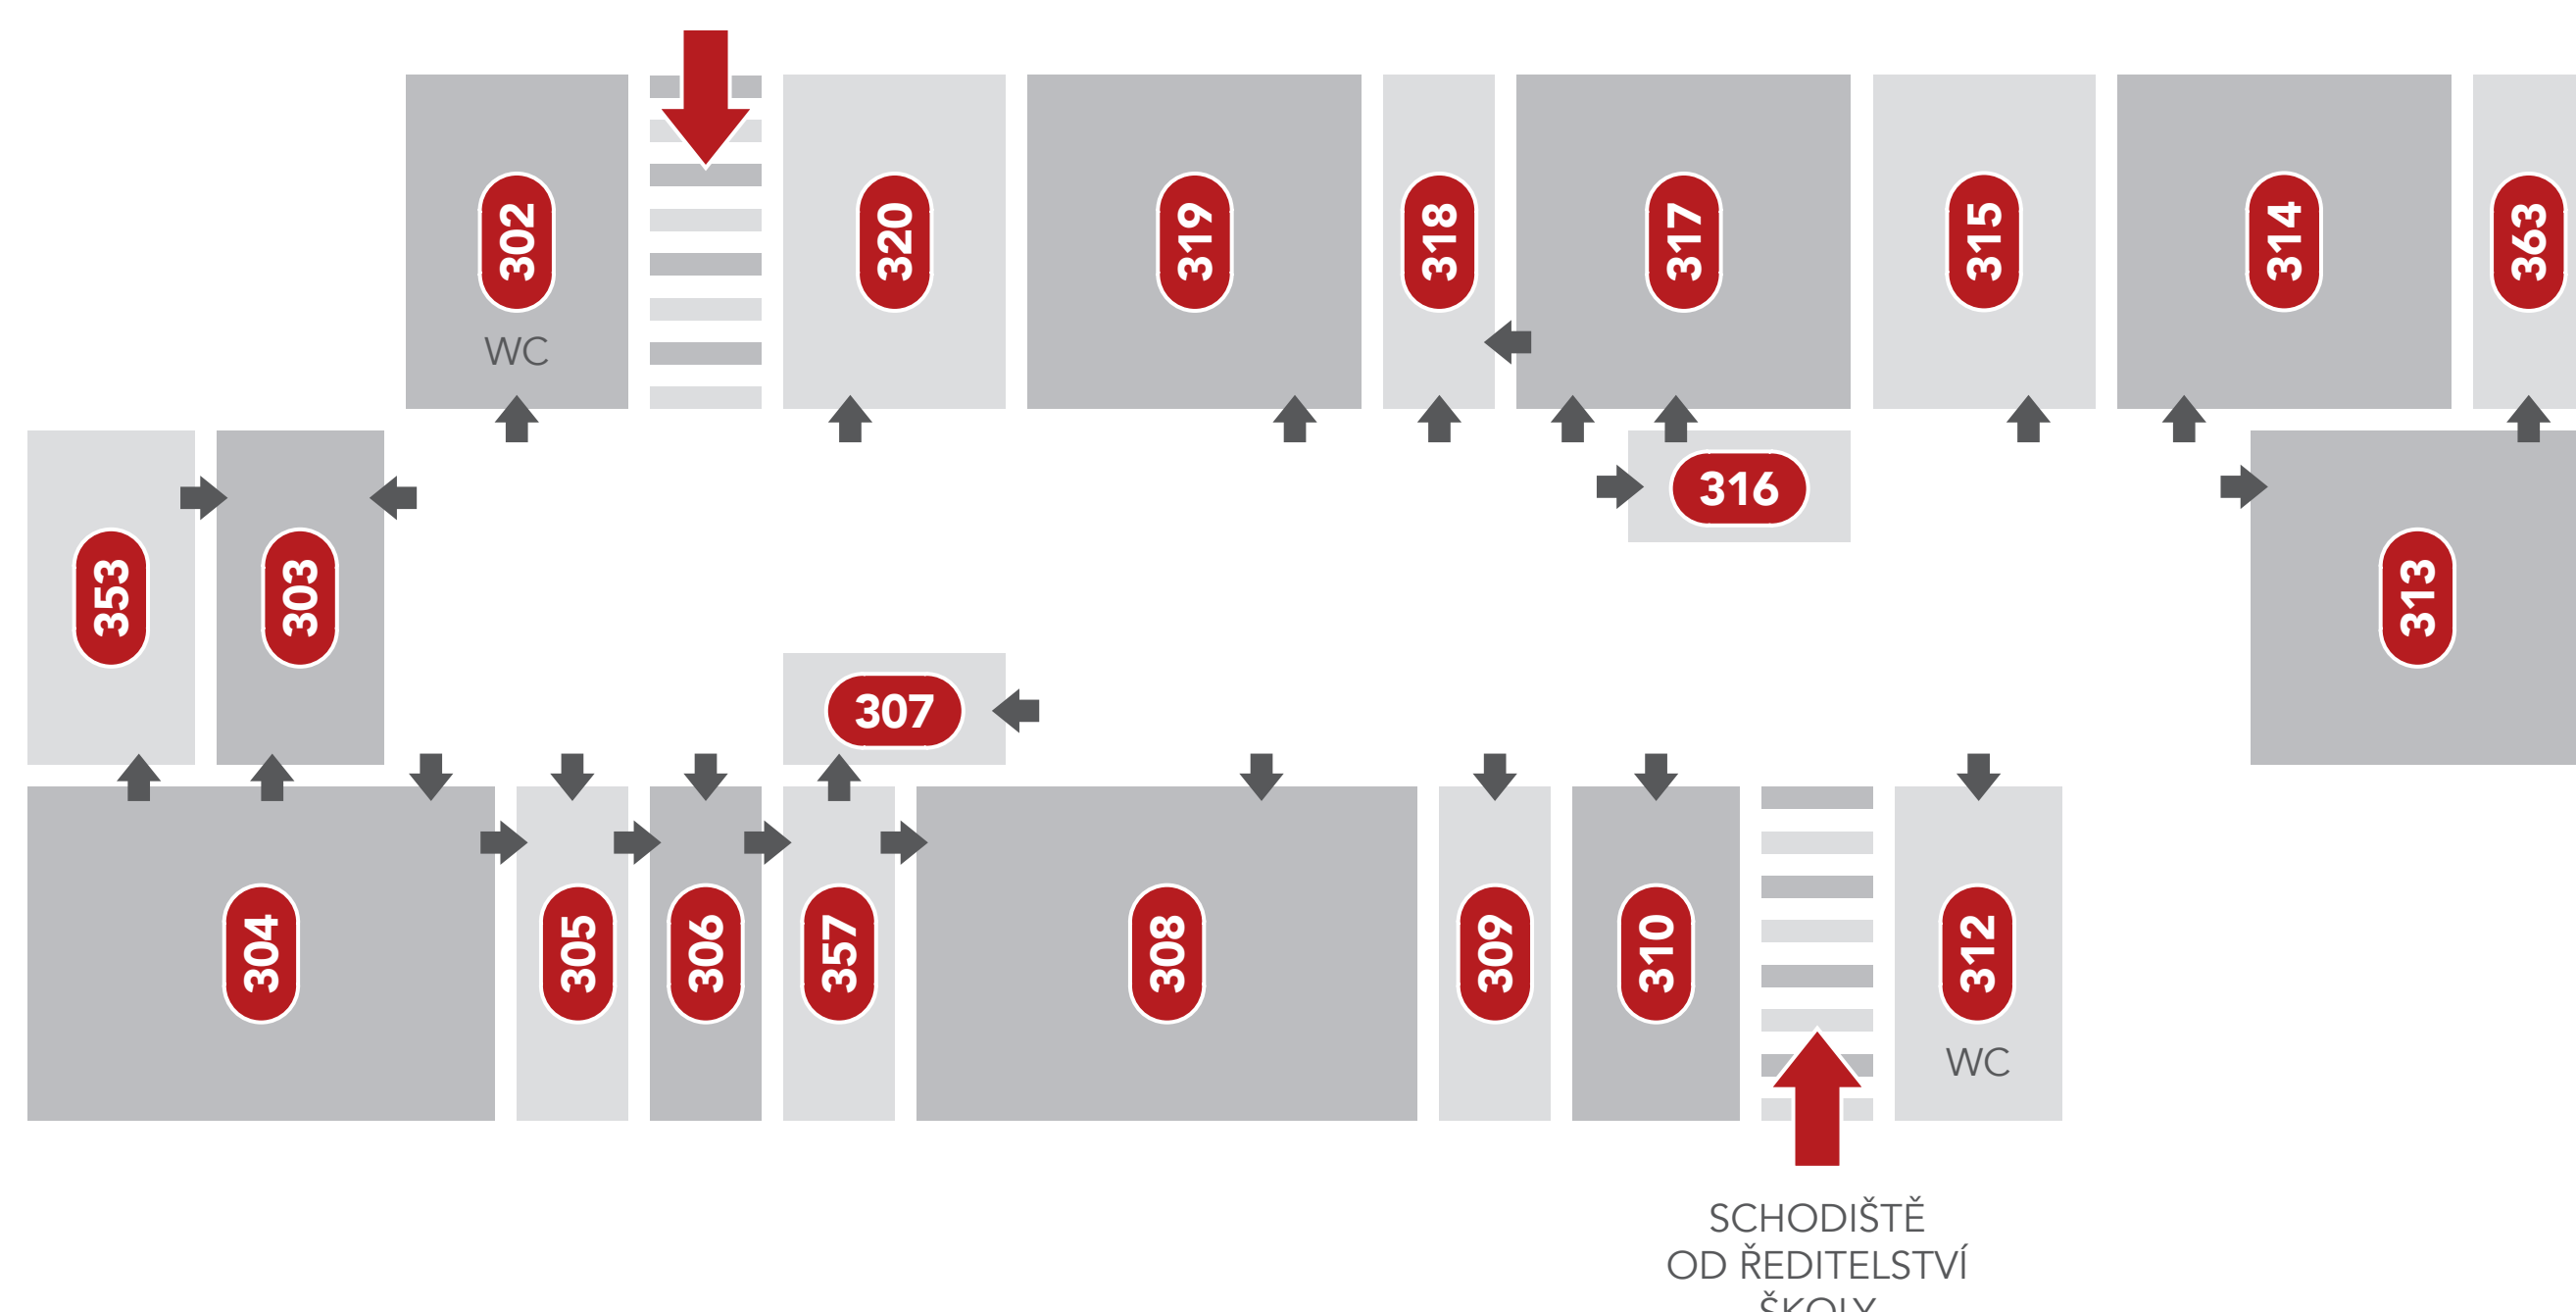

3. patro

LEGENDA K ORIENTAČNÍMU PLÁNKU 3. PATRA

302	WC dívky	309	kabinet – Mgr. V. Lanžhotská, Bc., PhDr. M. Štrych, J. Králíčková
303	chemická laboratoř	310	7. C – PhDr. M. Štrych
304	přírodovědná učebna	312	WC chlapi
305	kabinet – Mgr. A. Ancinová, Mgr. J. Machová, Mgr. K. Kembitzká, Mgr. K. Černá, J. Kašpar	313	8. B – Mgr. J. Machová
306	kabinet – Mgr. E. Černá, Mgr. D. Šafářová, G. Plevák	363	sklad pomůcek EU, J. Tulpová
307	sklad učebnic 2. stupně	314	7. A – Mgr. E. Černá
357	kabinet – Mgr. J. Ovadová, P. Víšková, J. Hořovská	315	9. A – Mgr. D. Šafářová
308	6. B – M. Svojanovský	316	kabinet českého jazyka a dějepisu
		317	6. A – Mgr. A. Ancinová
		318	kabinet – Mgr. P. Dědič, Mgr. M. Svojanovský, Z. Pustinová
		319	9. B – P. Víšková
		320	8. A – Mgr. P. Dědič