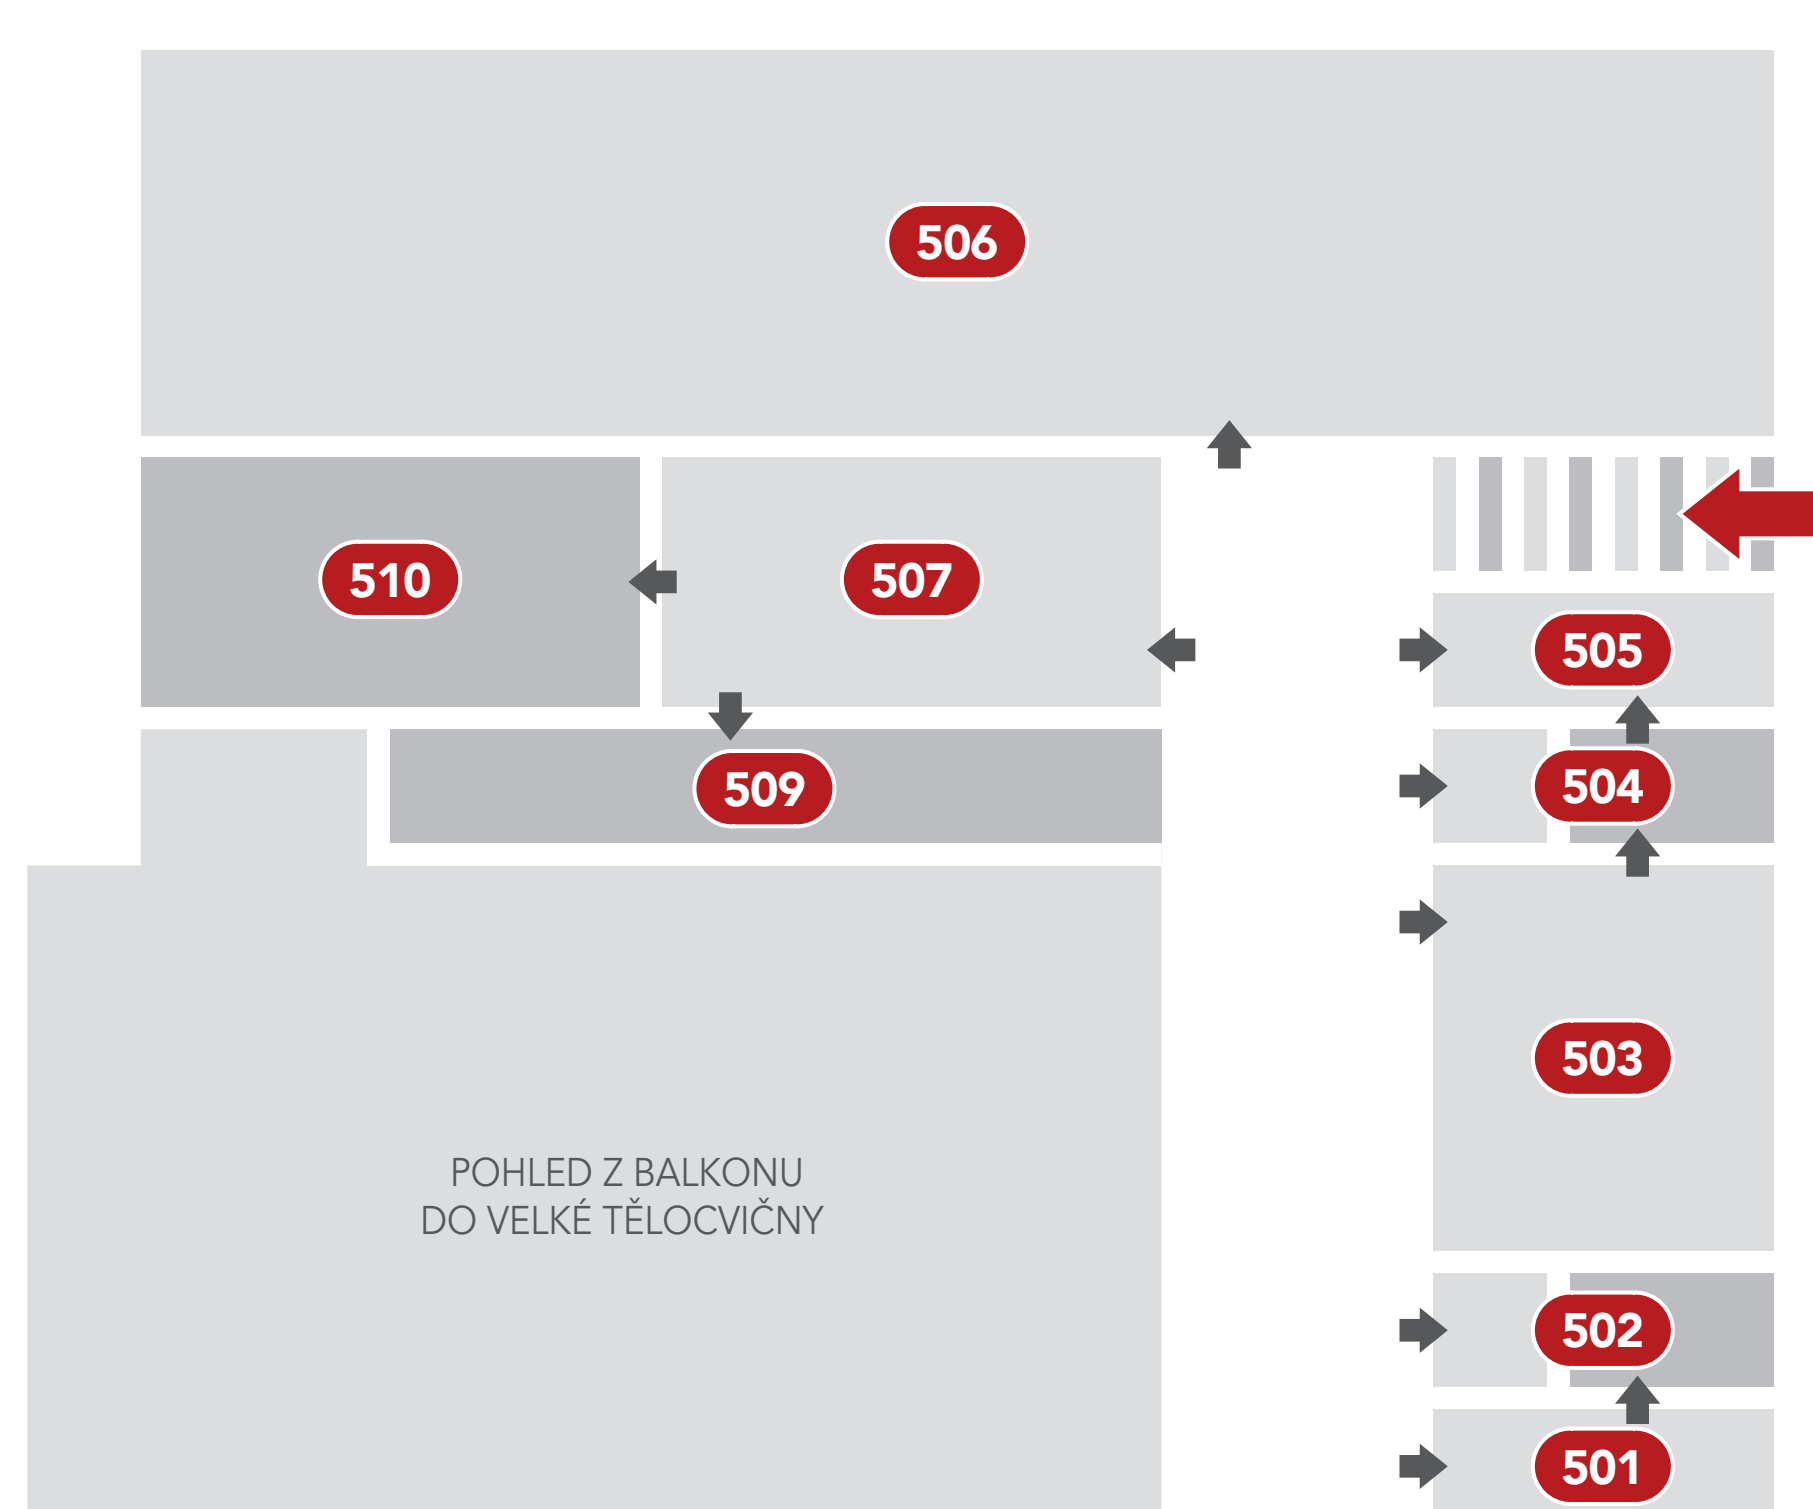

Pavilon Tv 1. patro

LEGENDA K ORIENTAČNÍMU PLÁNKU PAVILON TV 1.P

501	pronájem	505	keramická dílna
502	WC chlápci	506	divadelna
503	učebna výtvarné výchovy	507	zrcadlový sál
504	WC dívky	510	vzduchotechnika
		509	balkon