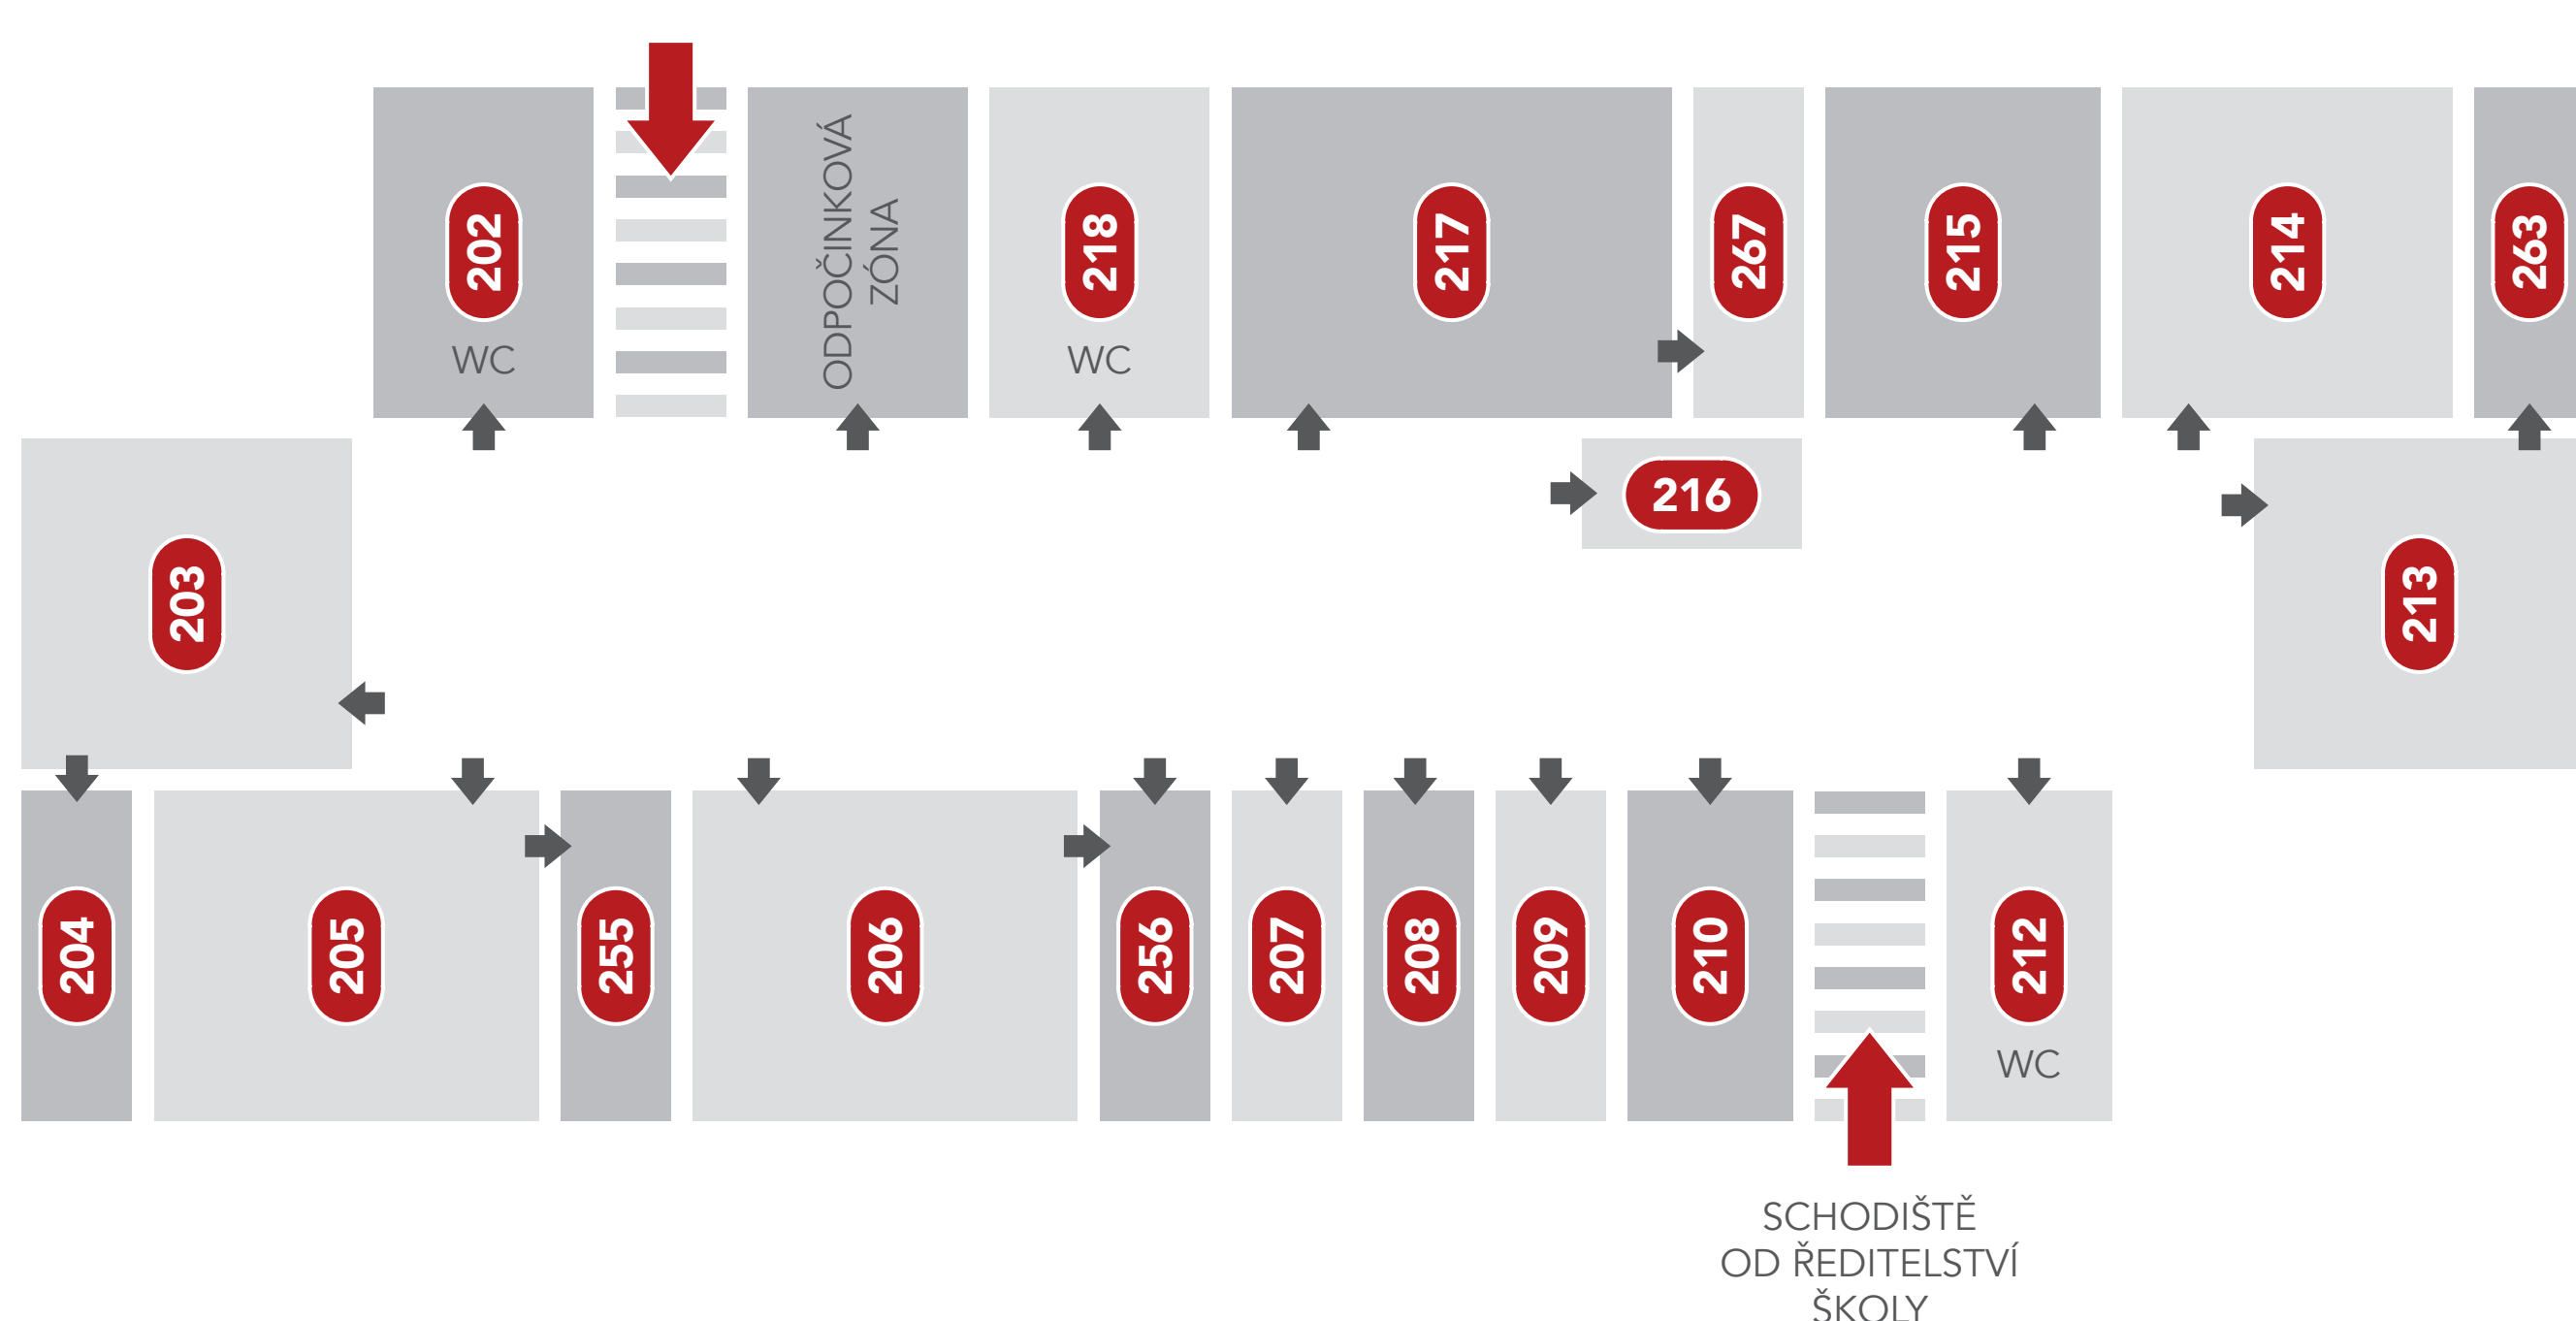

2. patro

LEGENDA K ORIENTAČNÍMU PLÁNKU 2. PATRA

202	WC dívky	209	kabinet – Mgr. K. Kotková, Mgr. L. Dobešová, Mgr. L. Machová, E. Dondová, V. Ďulíková
203	2. A – Mgr. D. Klossová	210	4. C – PaedDr. H. Trtilková
204	kabinet SPU – Mgr. D. Klossová, A. Vojtová, Mgr. P. Poláková	212	WC chlapi
205	5. A – Mgr. M. Kudrnová	213	1. A – Mgr. J. Vlčková
255	kabinet – Mgr. M. Kudrnová, M. Klusoňová, H. Sejkorová	263	kabinet – Mgr. J. Vlčková
206	2. B – Mgr. D. Machová	214	4. A – Mgr. K. Kotková
256	kabinet – Mgr. D. Machová	215	3. B – Mgr. J. Novotná
207	správce IT – V. Žáček, konzultační místnost	216	sklad učebnic 1. stupně
208	školní poradenské pracoviště Mgr. H. Preclíková, Mgr. M. Čuhelová	217	1. B – M. Smolej
		267	kabinet – M. Smolej, A. Manca, R. Ehrenbergerová
		218	WC chlapi