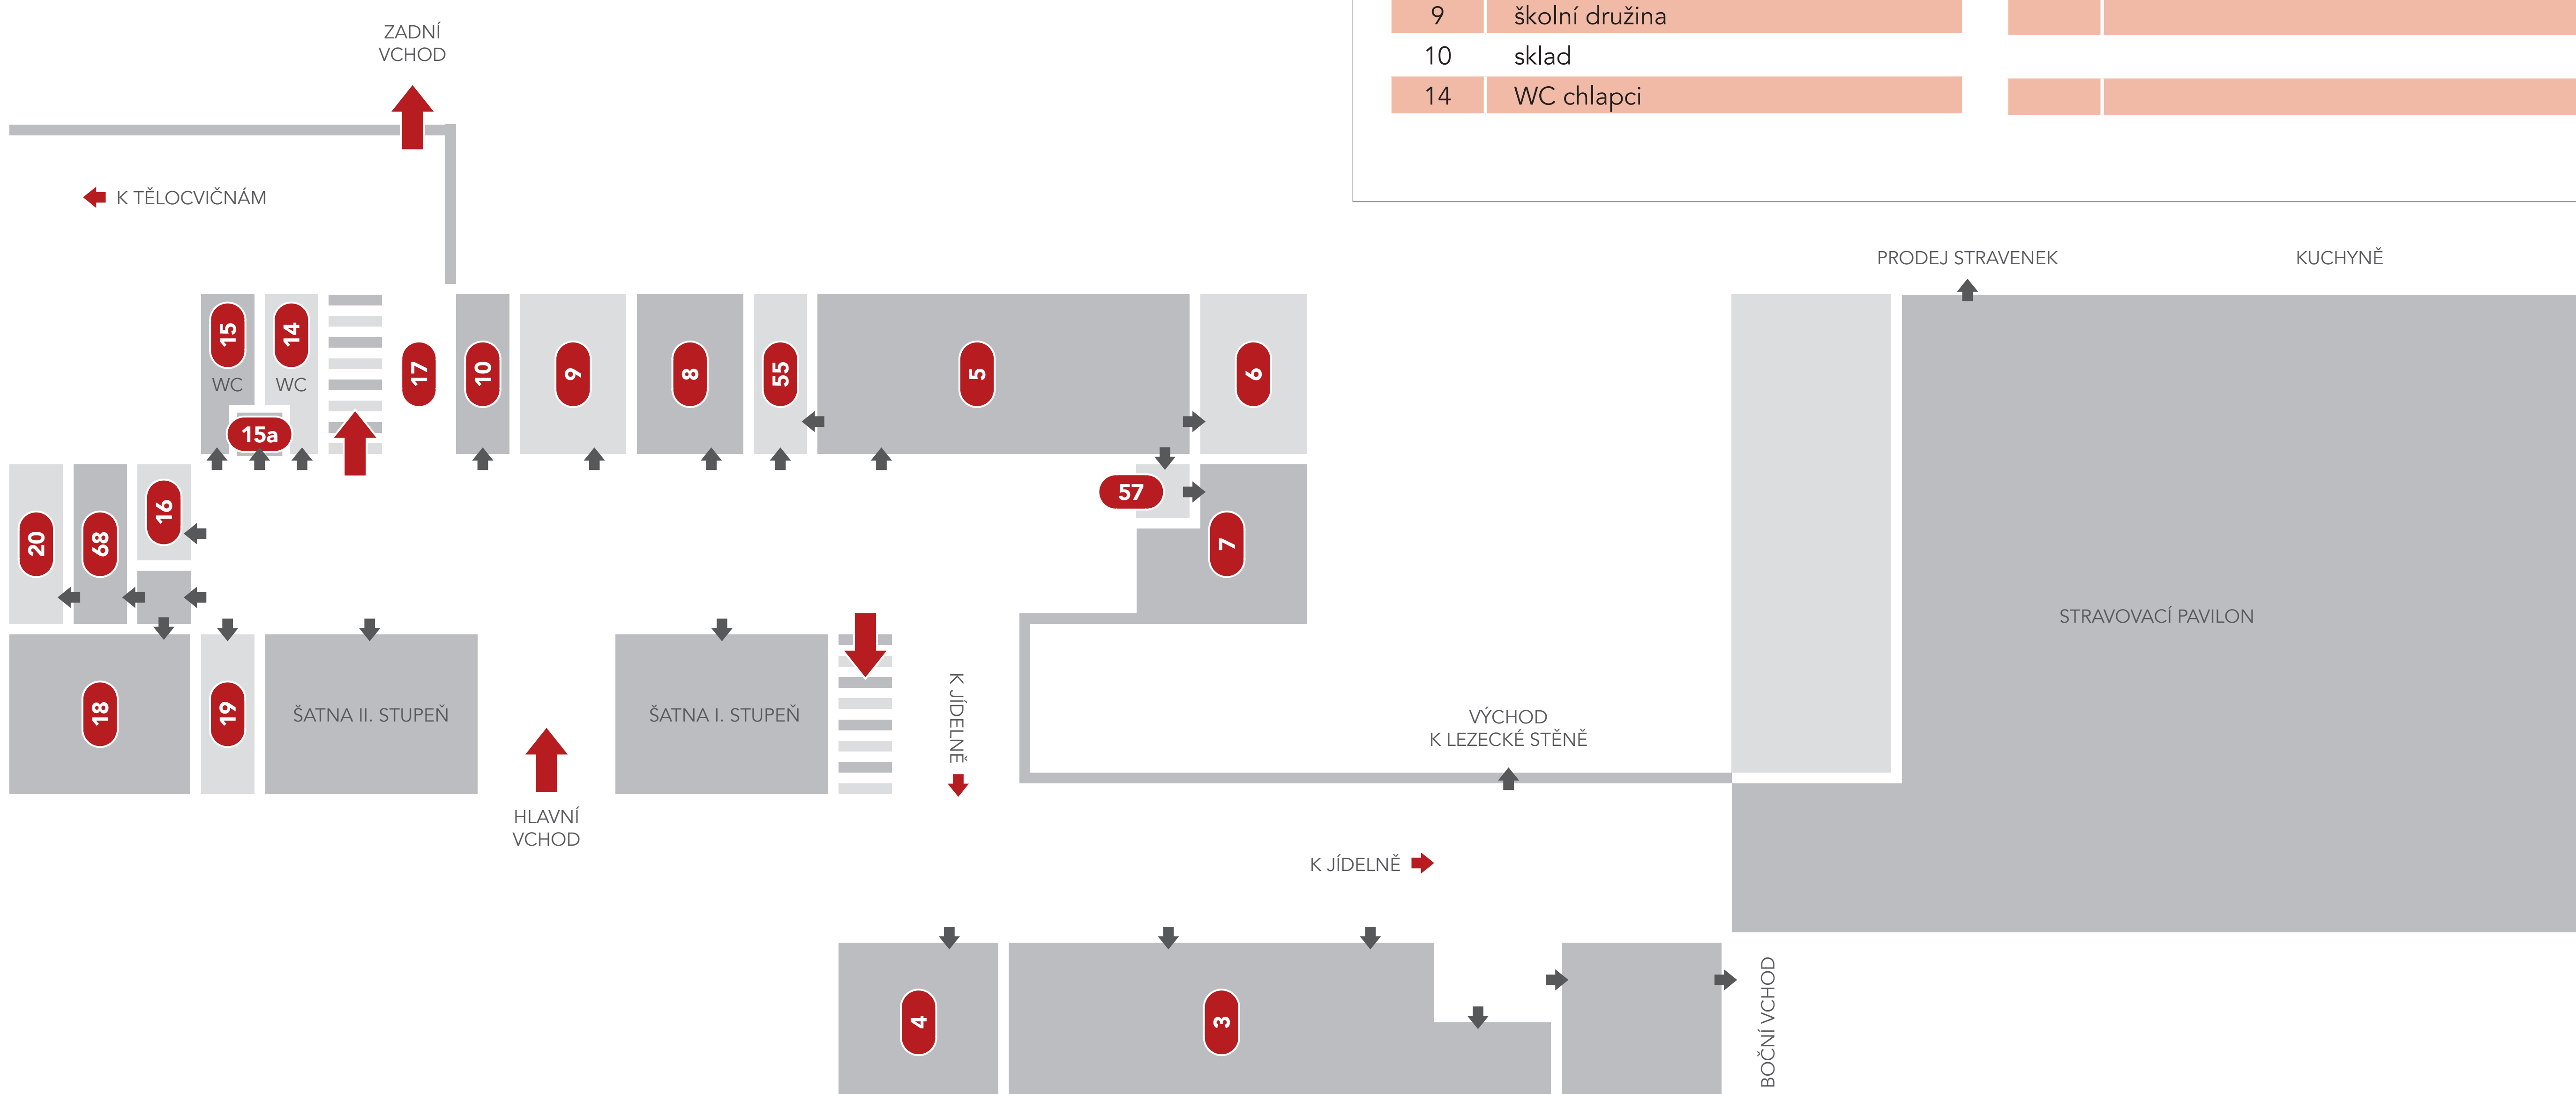

400	vchod do tělovýchovného pavilonu	406+	ordinace dětské lékařky
450	vstupní chodba	A, B, C	
401	kabinet TV	407	malá tělocvična
402	šatna dívky	408	WC
403	šatna TJ	409	sklad
404	šatna – chlápci	410	velká tělocvična
405	vchod nad pavilon TV		

Suterén

LEGENDA K ORIENTAČNÍMU PLÁNKU SUTERÉN

1	školní dílny		
2	sklad		
3	sklad		
4	vzduchotechnika		
5	sklad		
6	sklad		
7	učebna informatiky 1		
8	školní knihovna		
9	učebna informatiky 2		
10	nízkoprahový klub Díra		

Přízemí

LEGENDA K ORIENTAČNÍMU PLÁNKU PŘÍZEMÍ

3	polytechnická učebna	15	WC dívky
4	rozvodna	15a	bezbarierové WC
5	školní družina	16	sklad čistících prostředků
55	kabinet školní družiny	17	chodbička
6	školní družina	68	dílna školníka
7	školní družina	18	učebna hudební výchovy
57	ŠD – umývárna	19	šatna uklízeček
8	cvičný byt	20	sklad školníka
9	školní družina		
10	sklad		
14	WC chlapi		