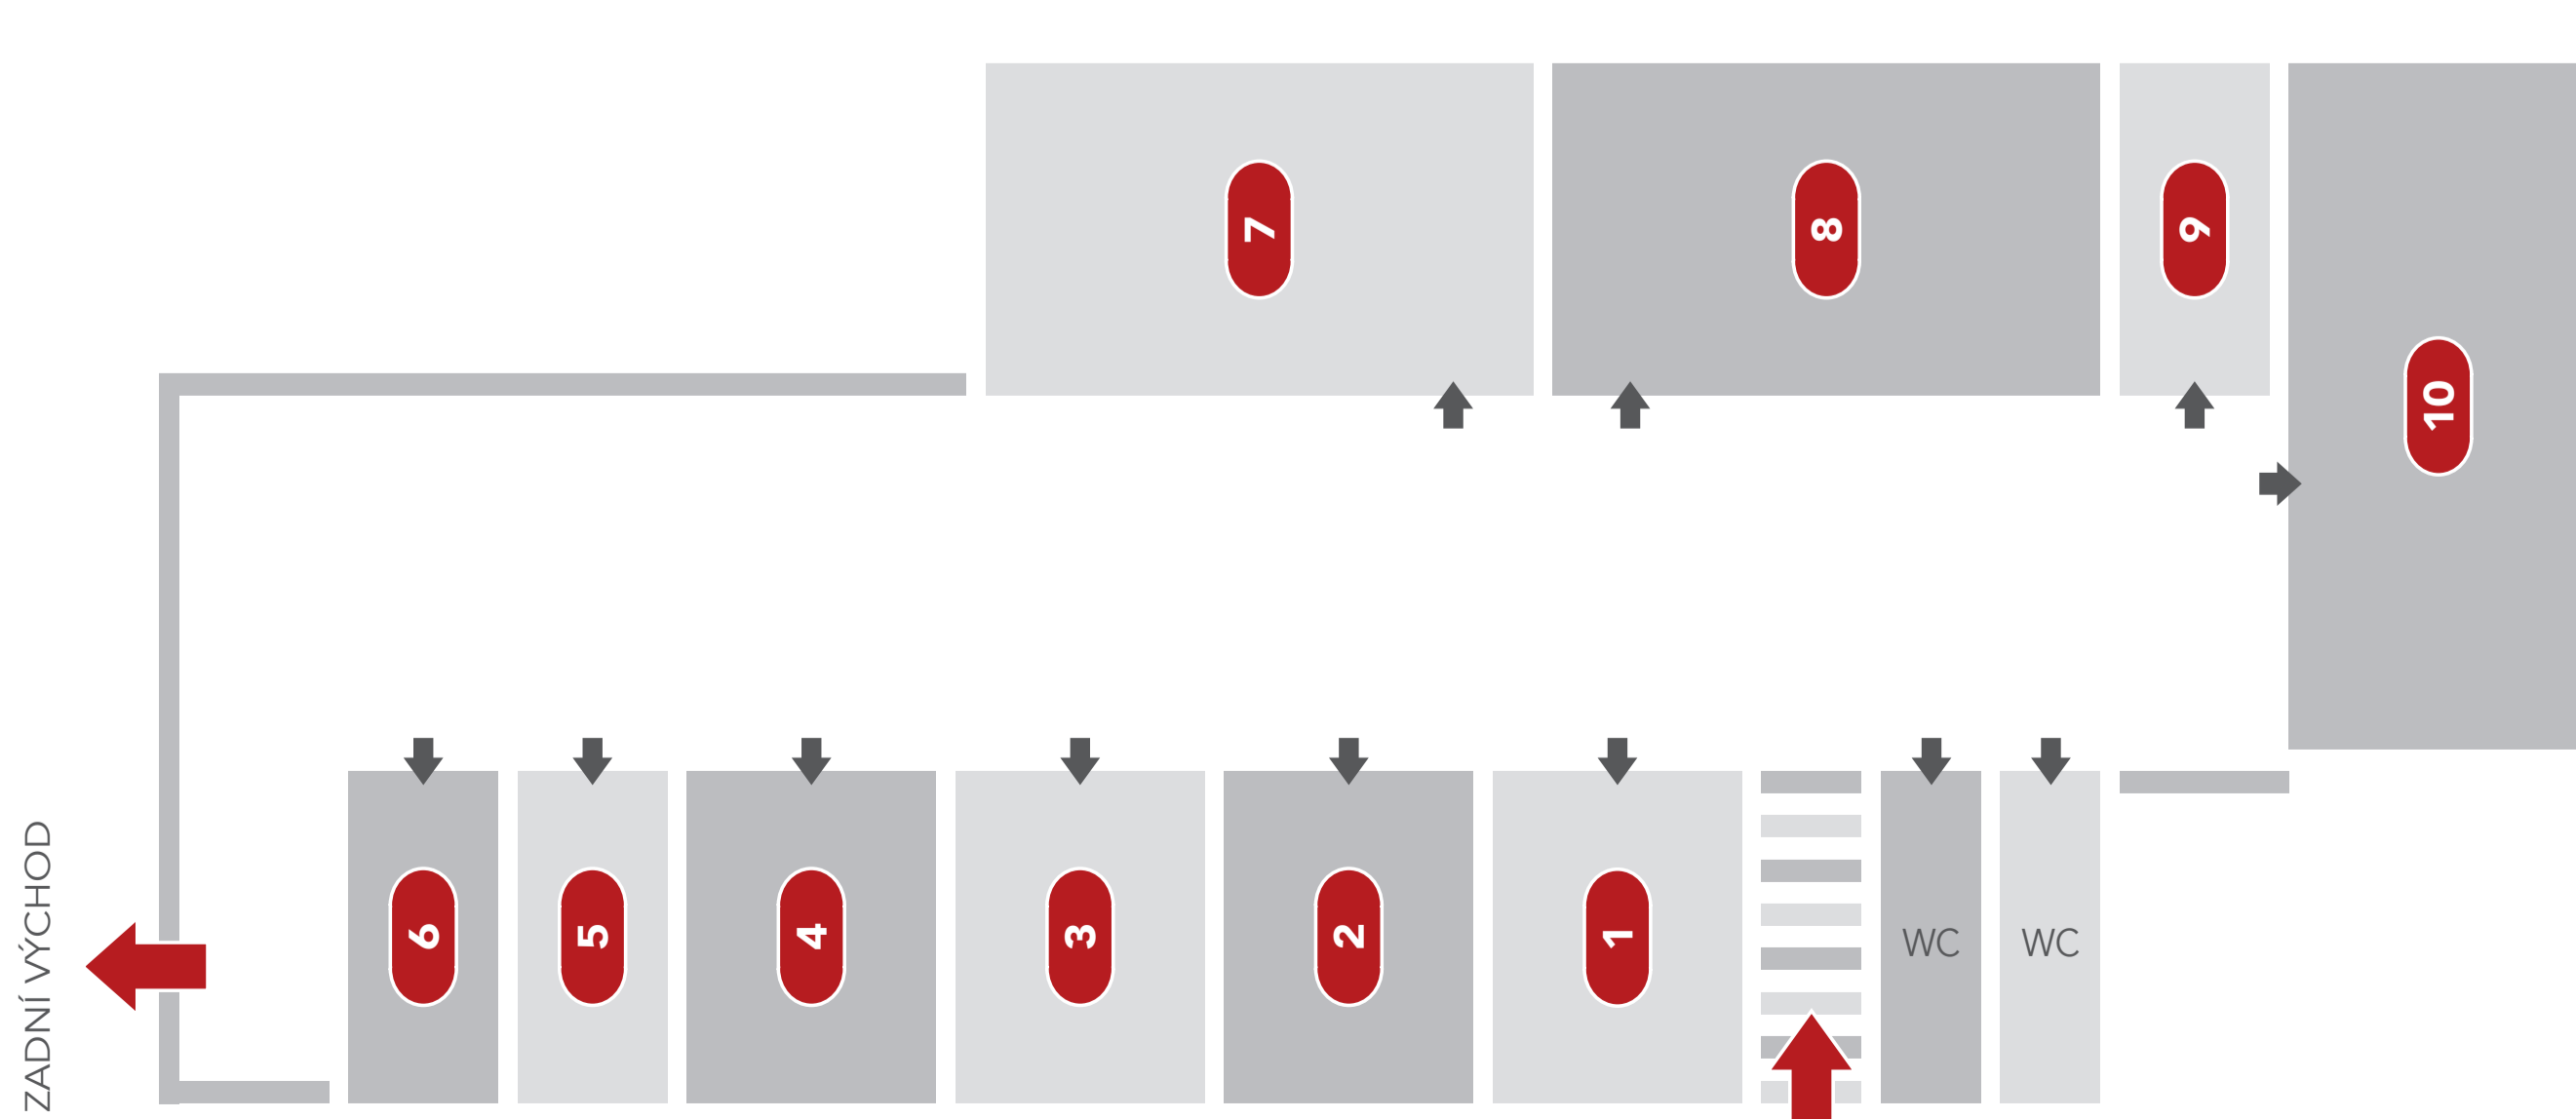

501	pronájem	505	keramická dílna
502	WC chlápci	506	divadelna
503	učebna výtvarné výchovy	507	zrcadlový sál
504	WC dívky	510	vzduchotechnika
		509	balkon

Pavilon Tv

LEGENDA K ORIENTAČNÍMU PLÁNKU PAVILON TV

400	vchod do tělovýchovného pavilonu	406+	ordinace dětské lékařky
450	vstupní chodba	A, B, C	
401	kabinet TV	407	malá tělocvična
402	šatna dívky	408	WC
403	šatna TJ	409	sklad
404	šatna – chlápci	410	velká tělocvična
405	vchod nad pavilon TV		

Suterén

LEGENDA K ORIENTAČNÍMU PLÁNKU SUTERÉN

1	školní dílny		
2	sklad		
3	sklad		
4	vzduchotechnika		
5	sklad		
6	sklad		
7	učebna informatiky 1		
8	školní knihovna		
9	učebna informatiky 2		
10	nízkoprahový klub Díra		