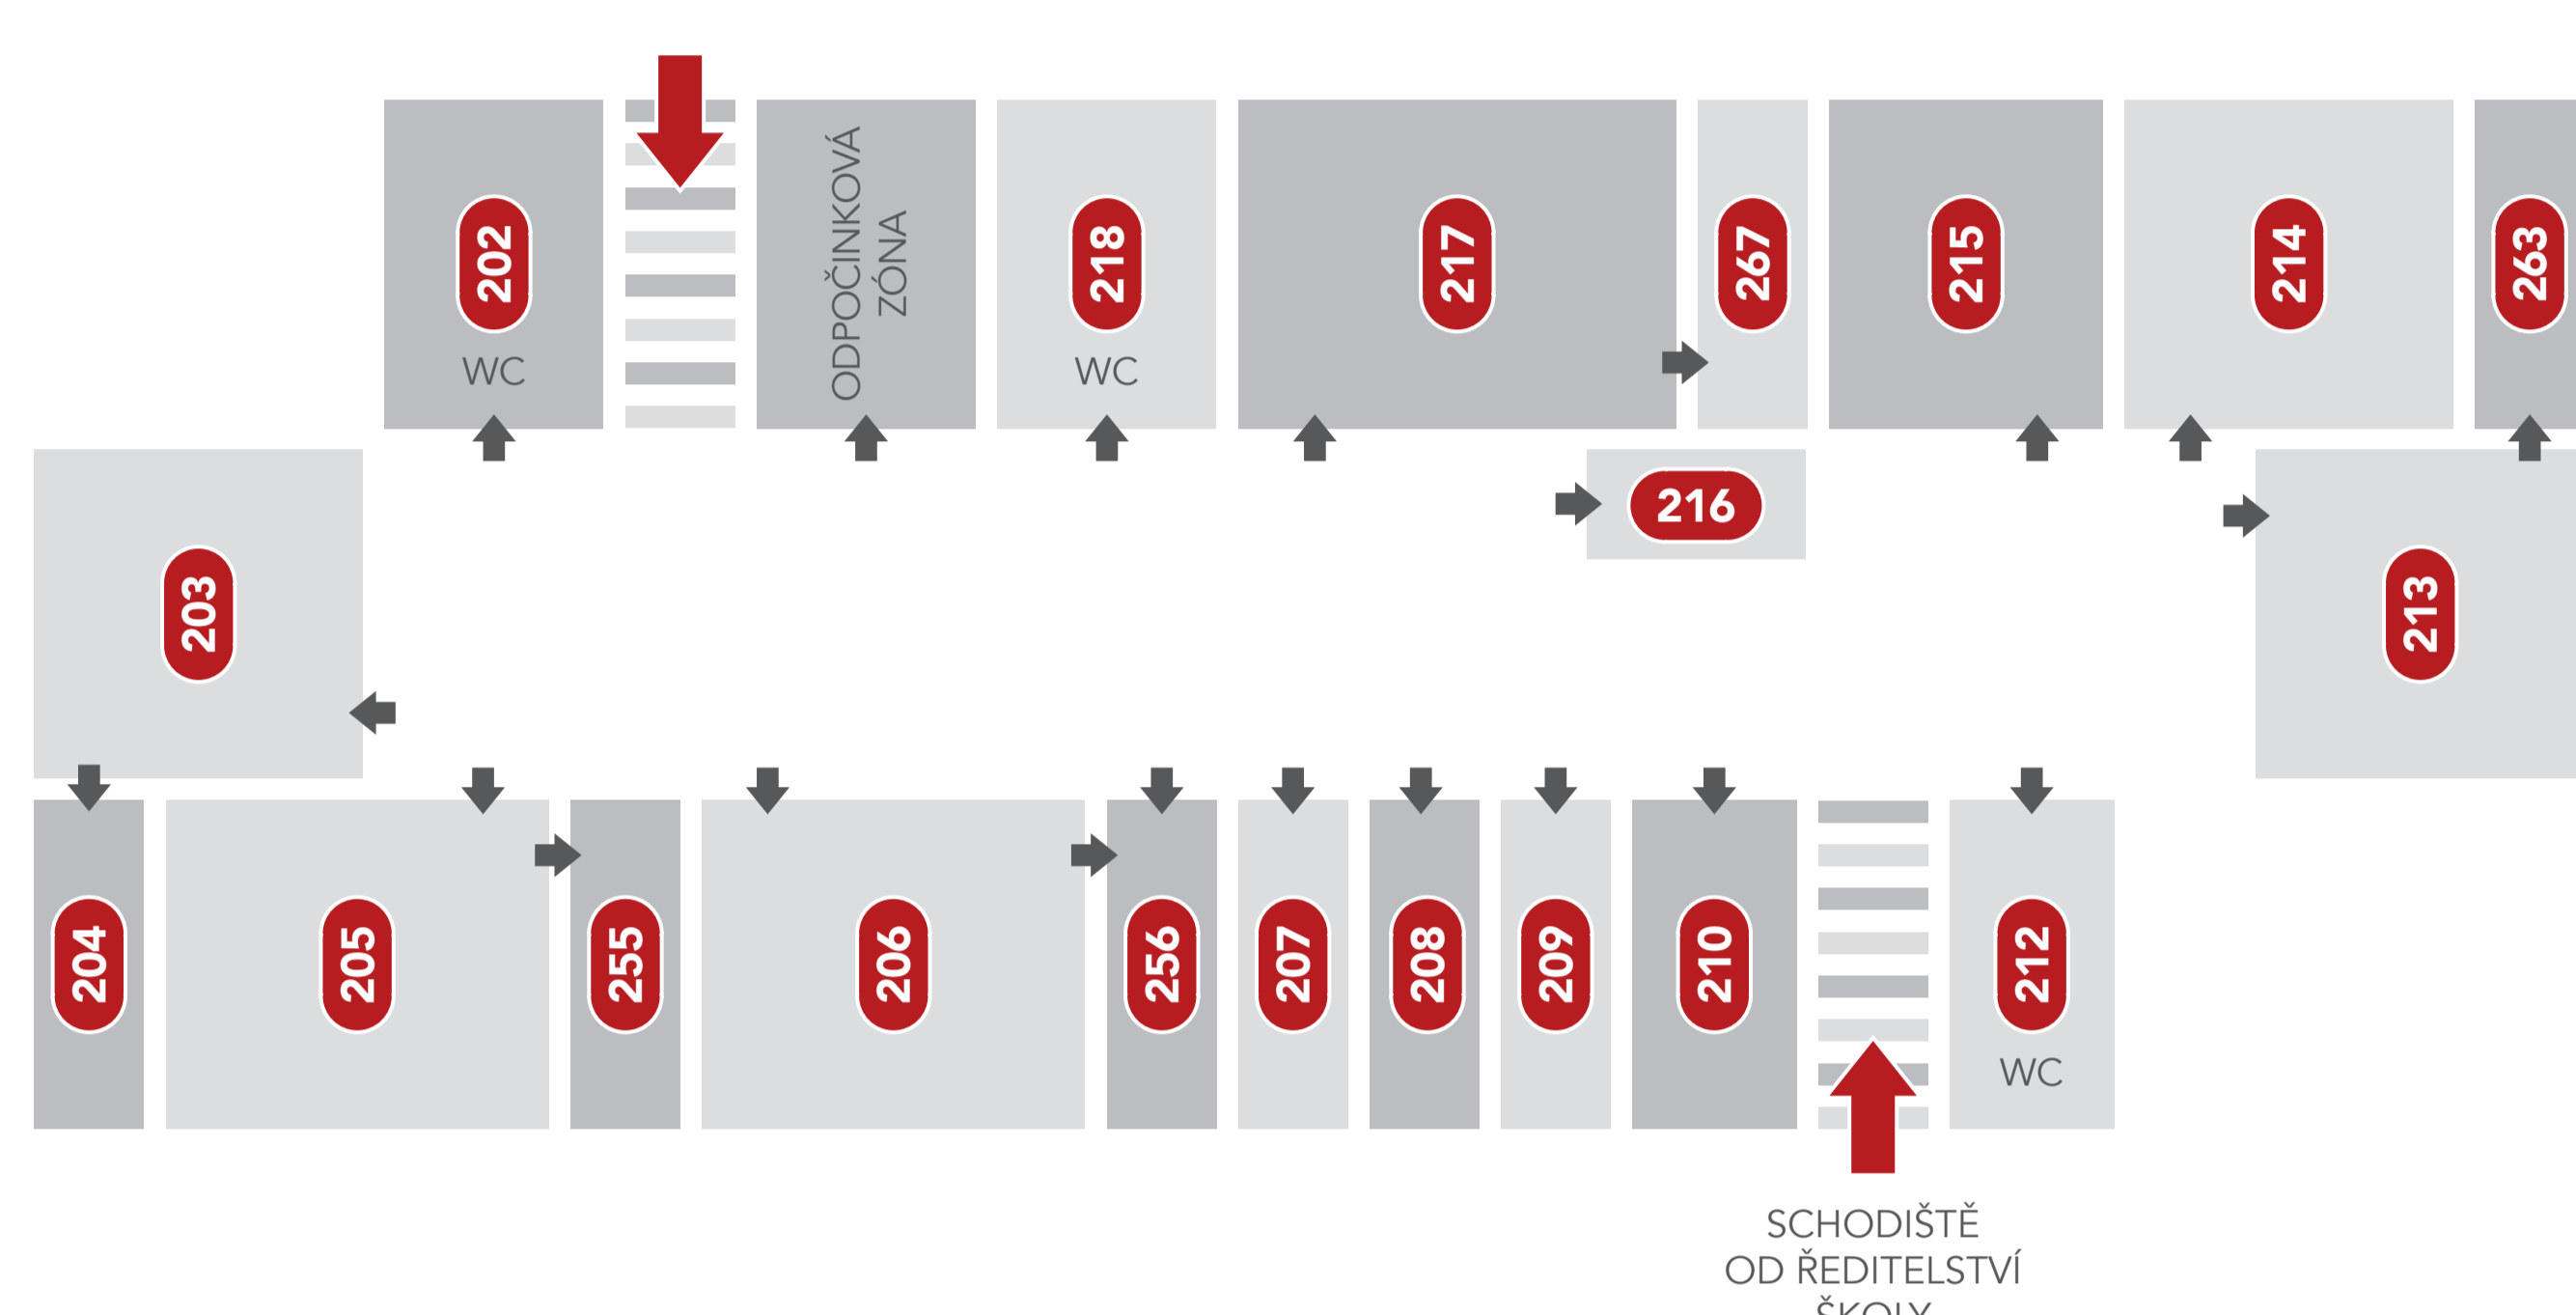

2. patro

LEGENDA K ORIENTAČNÍMU PLÁNKU 2. PATRA

202	WC - dívky	209	kabinet - Mgr. K. Kotková, Mgr. V. Ducháčková, E. Karbašová, K. Kotková
203	5. C - Mgr. K. Pavelková	210	jazyková učebna 2
204	kabinet - Mgr. K. Pavelková, K. Kynclová, H. Šíková, DiS.	212	WC - chlapci
205	3. A - Mgr. M. Kudrnová	213	4. A - Mgr. J. Vlčková
255	kabinet - Mgr. M. Kudrnová, M. Klusoňová, DiS.	263	kabinet - Mgr. J. Vlčková, P. Zemánková
206	2. B - Mgr. D. Machová	214	5. B - Mgr. K. Kotková
256	kabinet - Mgr. D. Machová, P. Valentýnová	215	3. B - Mgr. V. Ducháčková
207	konzultační místnost - Mgr. M. Čuhelová	216	sklad učebnic 1. stupně
208	školní poradenské pracoviště - Mgr. H. Preclíková, Mgr. M. Čuhelová,	217	1. B - Mgr. M. Smolej
		267	kabinet - M. Smolej, Bc. J. Maivaldová
		218	WC - chlapci