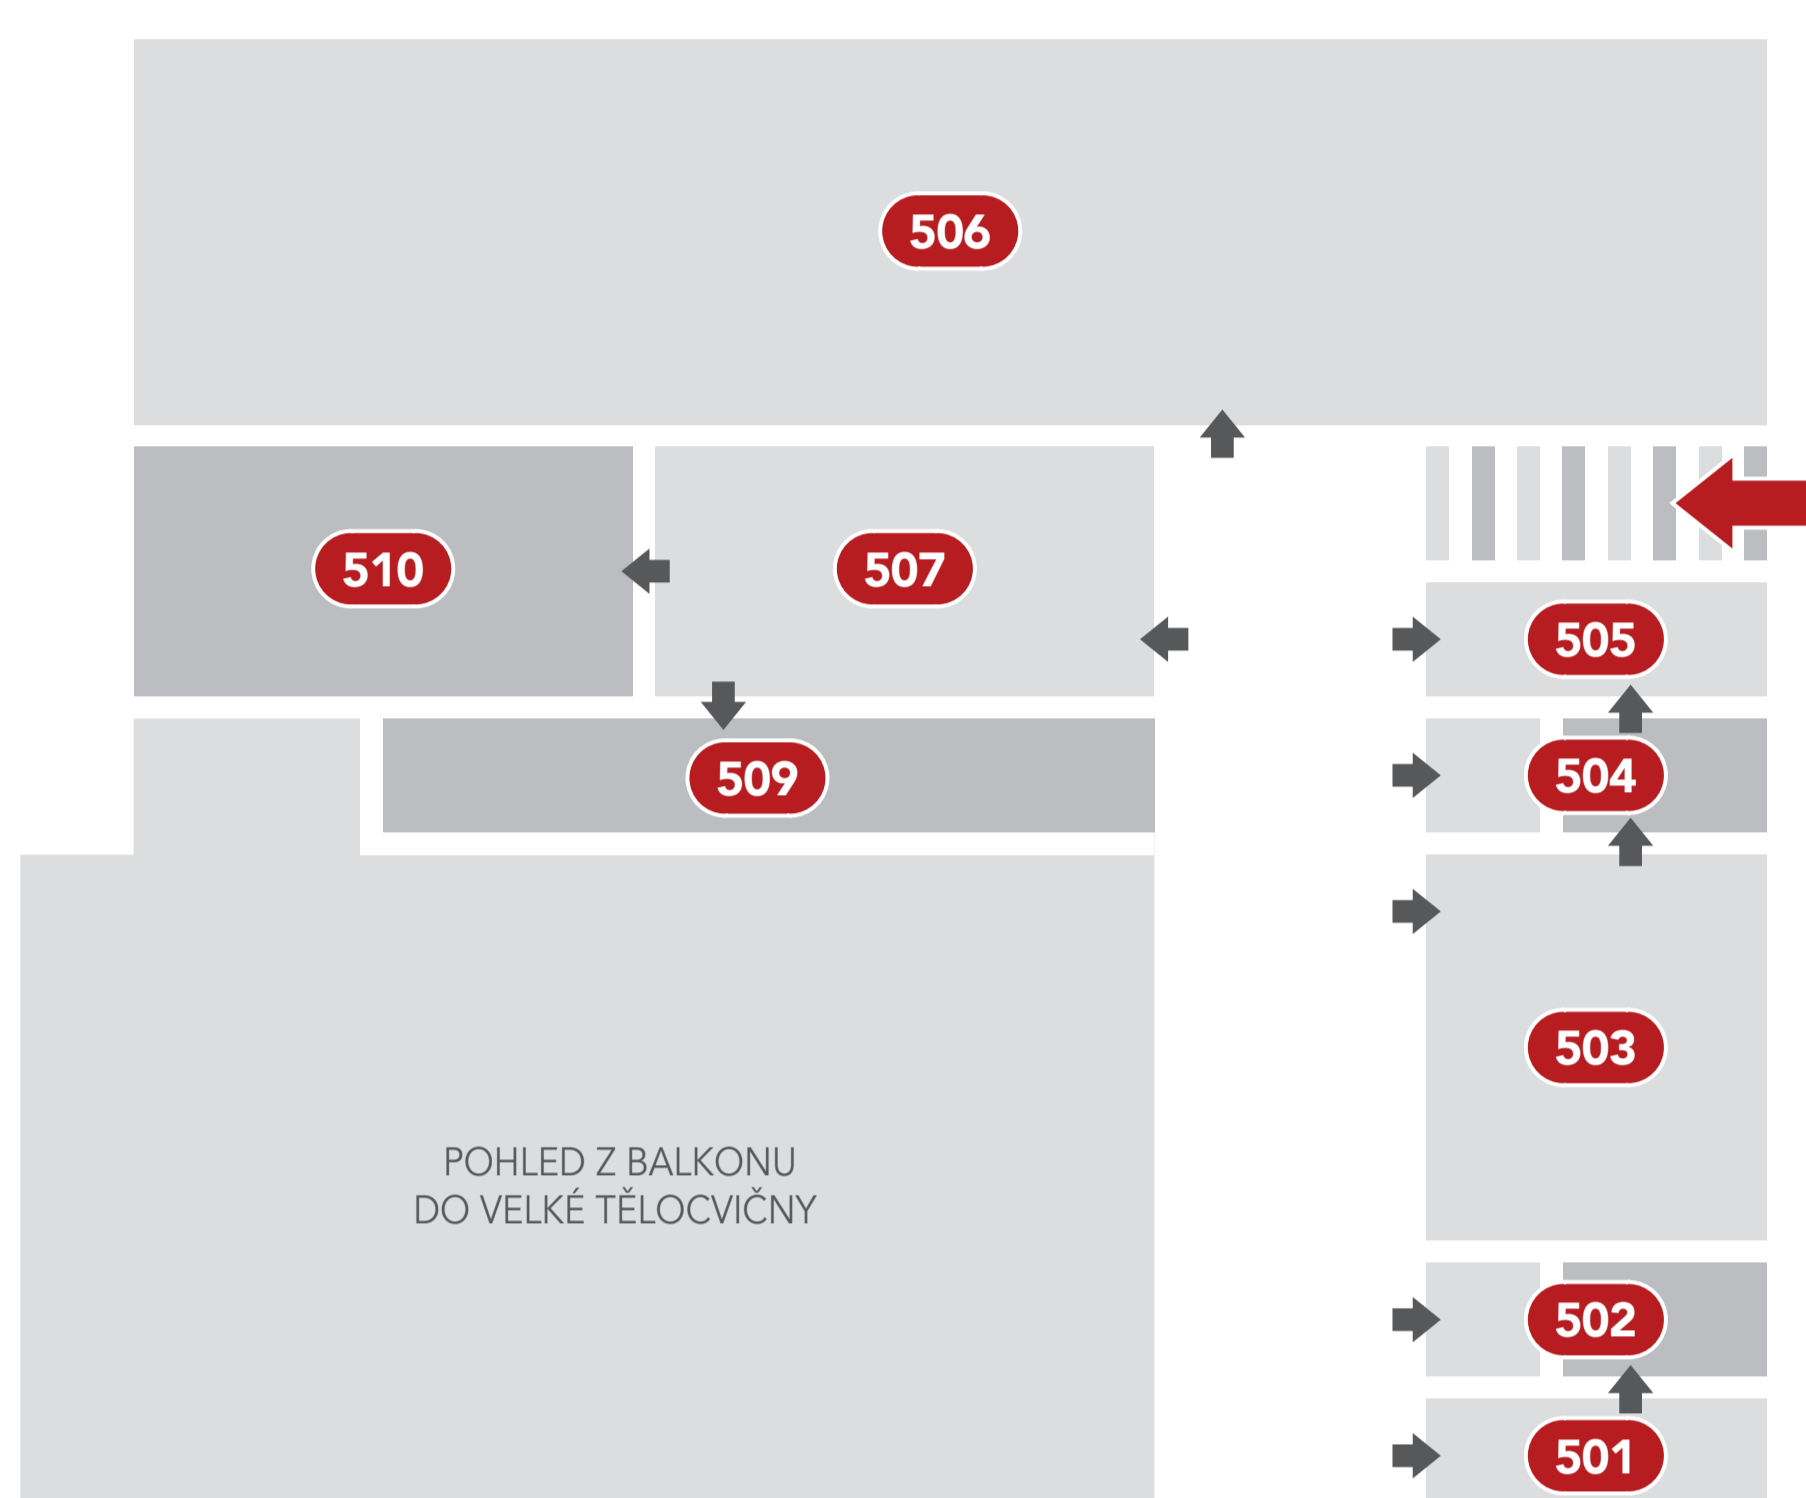

Pavilon Tv 1. patro

LEGENDA K ORIENTAČNÍMU PLÁNKU PAVILON TV 1.P

501	pronájem	505	keramická dílna
502	WC chlápci	506	divadelna
503	učebna výtvarné výchovy	507	zrcadlový sál
504	WC dívky	510	vzduchotechnika
		509	balkon