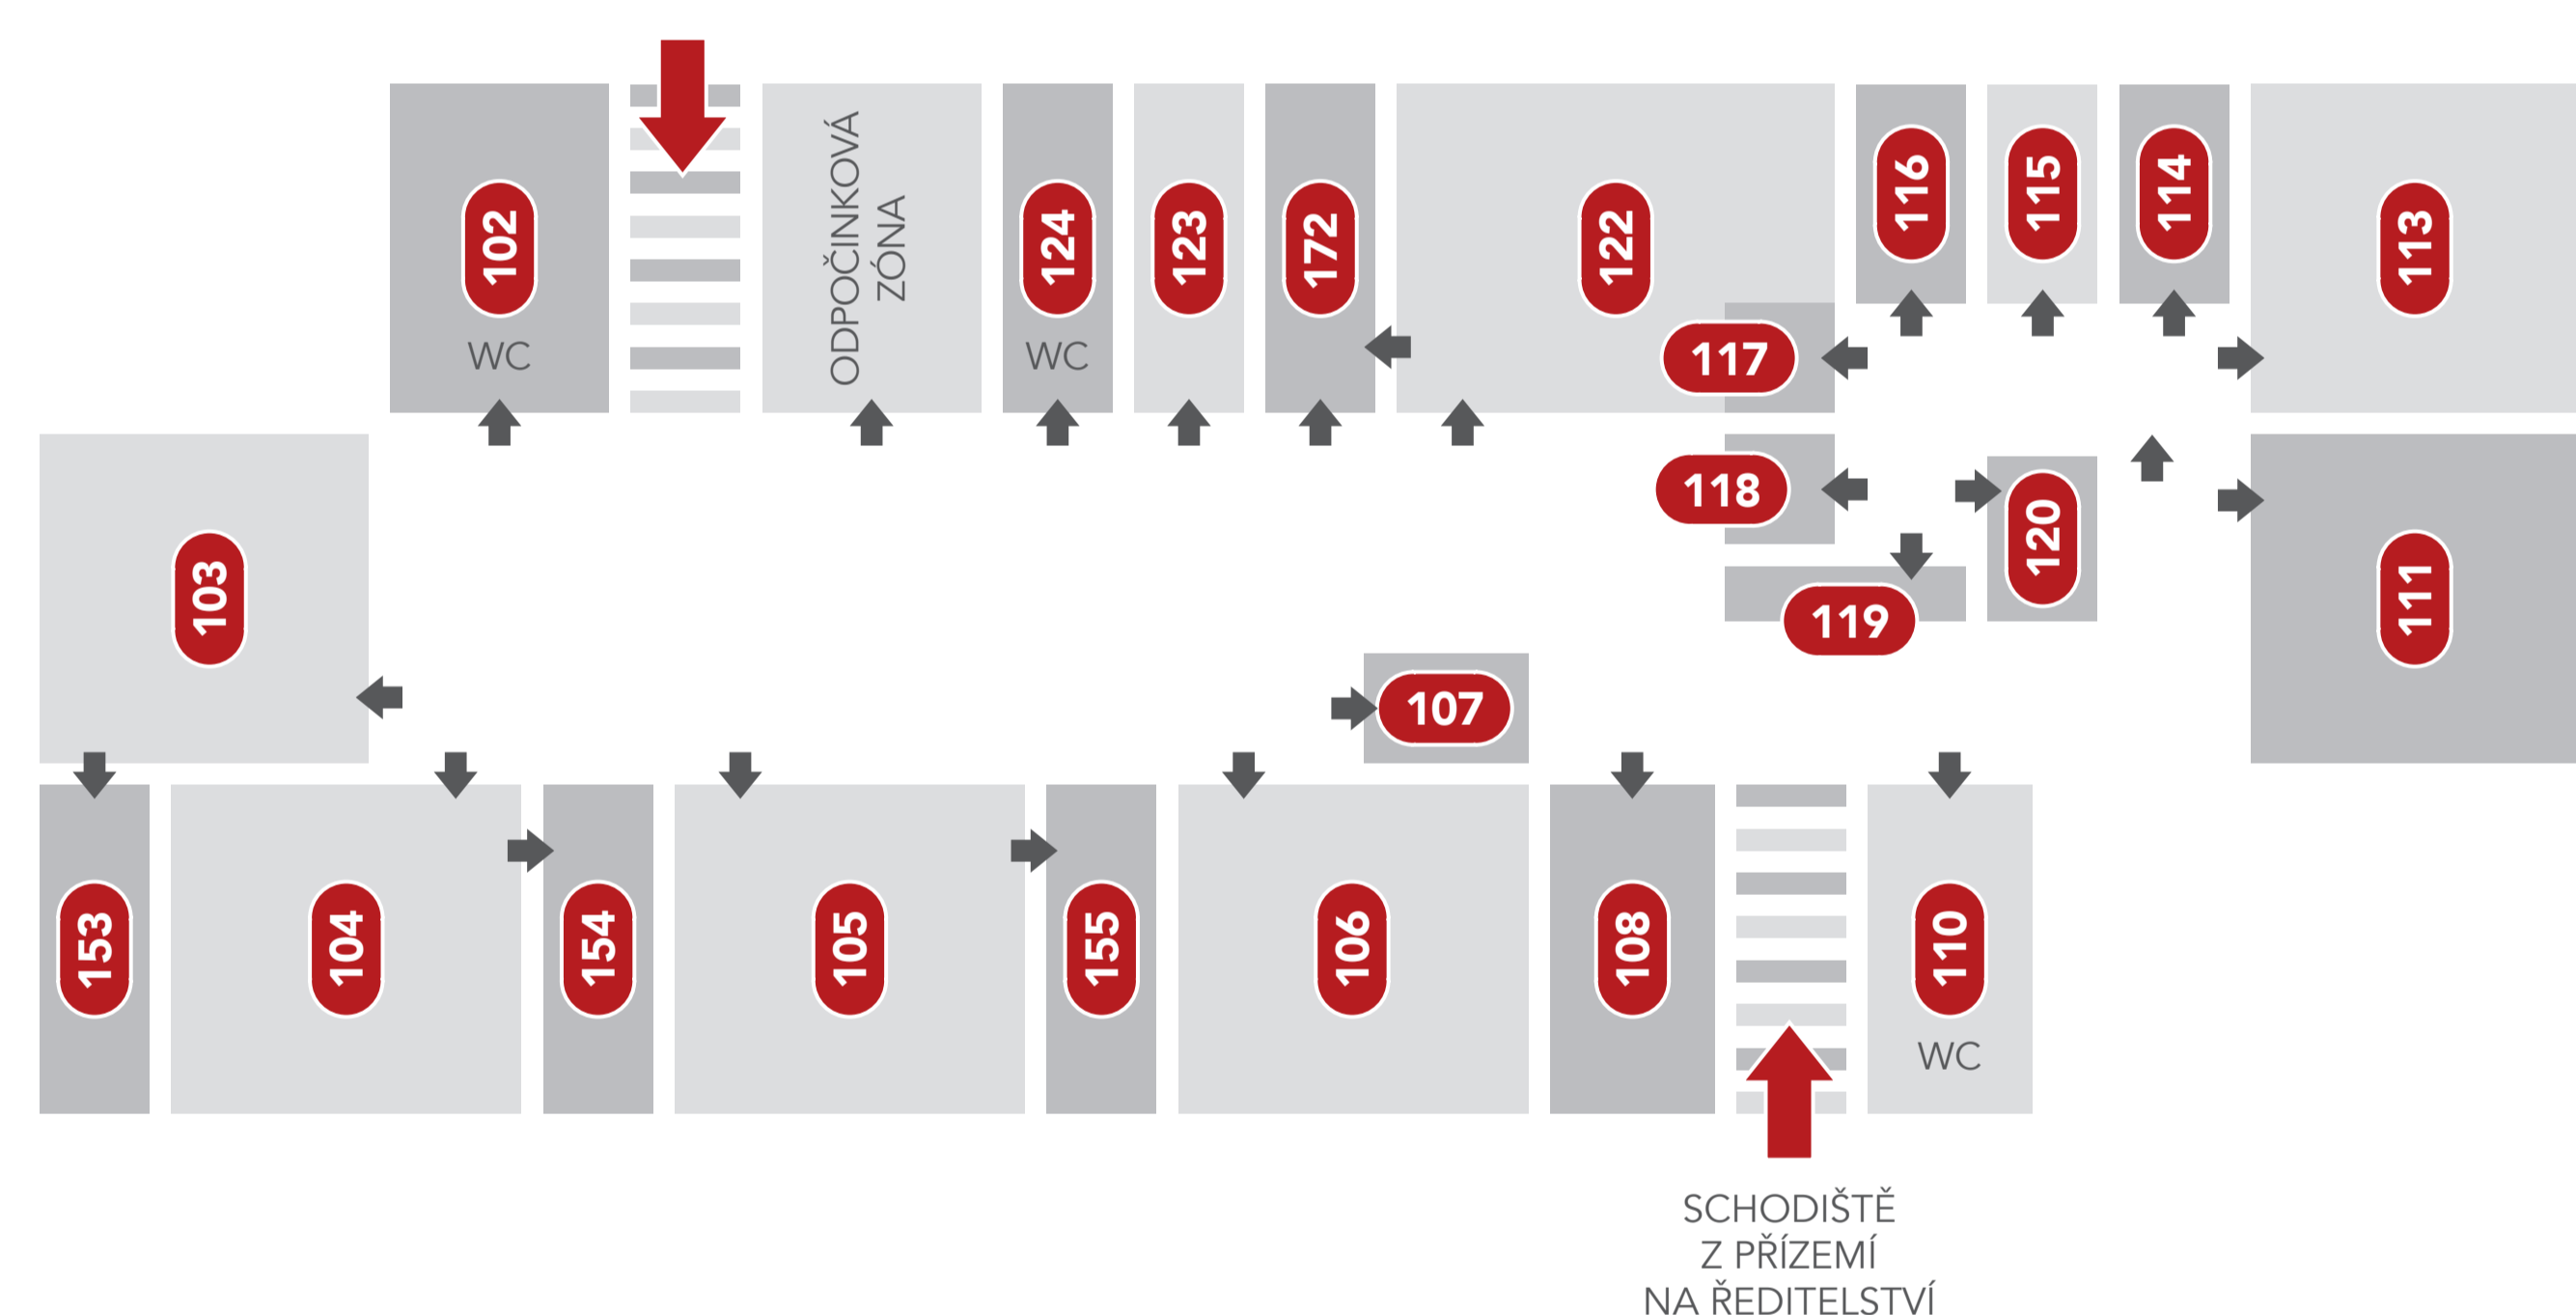

1. patro

LEGENDA K ORIENTAČNÍMU PLÁNKU 1. PATRA

102	WC - dívky	114	ekon. úsek - M. Pokorná, H. Kadlecová
103	1. A - Mgr. H. Mauzerová, ŠD 6. oddělení	115	zástupci ředitelky - Mgr. V. Tláškalová, J. Petr, DiS.
153	kabinet - Mgr. H. Mauzerová	116	ředitelka školy - Mgr. J. Pazderová
104	2. A - Mgr. R. Veselá, ŠD 4. oddělení	117	WC - muži
154	kabinet - Mgr. R. Veselá, H. Sejkorová, DiS.	118	WC - ženy
105	4. C - Mgr. Z. Ryšánková	119	serverovna
155	kabinet - Mgr. Z. Ryšánková, Bc. V. Pallová	120	kuchyňka
106	5. A - PaedDr. H. Trtílková	122	4. B - Mgr. D. Rabhi, ŠD 5. oddělení
107	relaxační místnost	172	kabinet - Mgr. D. Rabhi, A. Manca, R. Ehrenbergerová
108	3. C - Mgr. H. Vaisová	123	kabinet - Mgr. H. Vaisová, PaedDr. H. Trtílková, L. Myšková
110	WC	124	WC - chlapci
111	interaktivní učebna		
113	sborovna