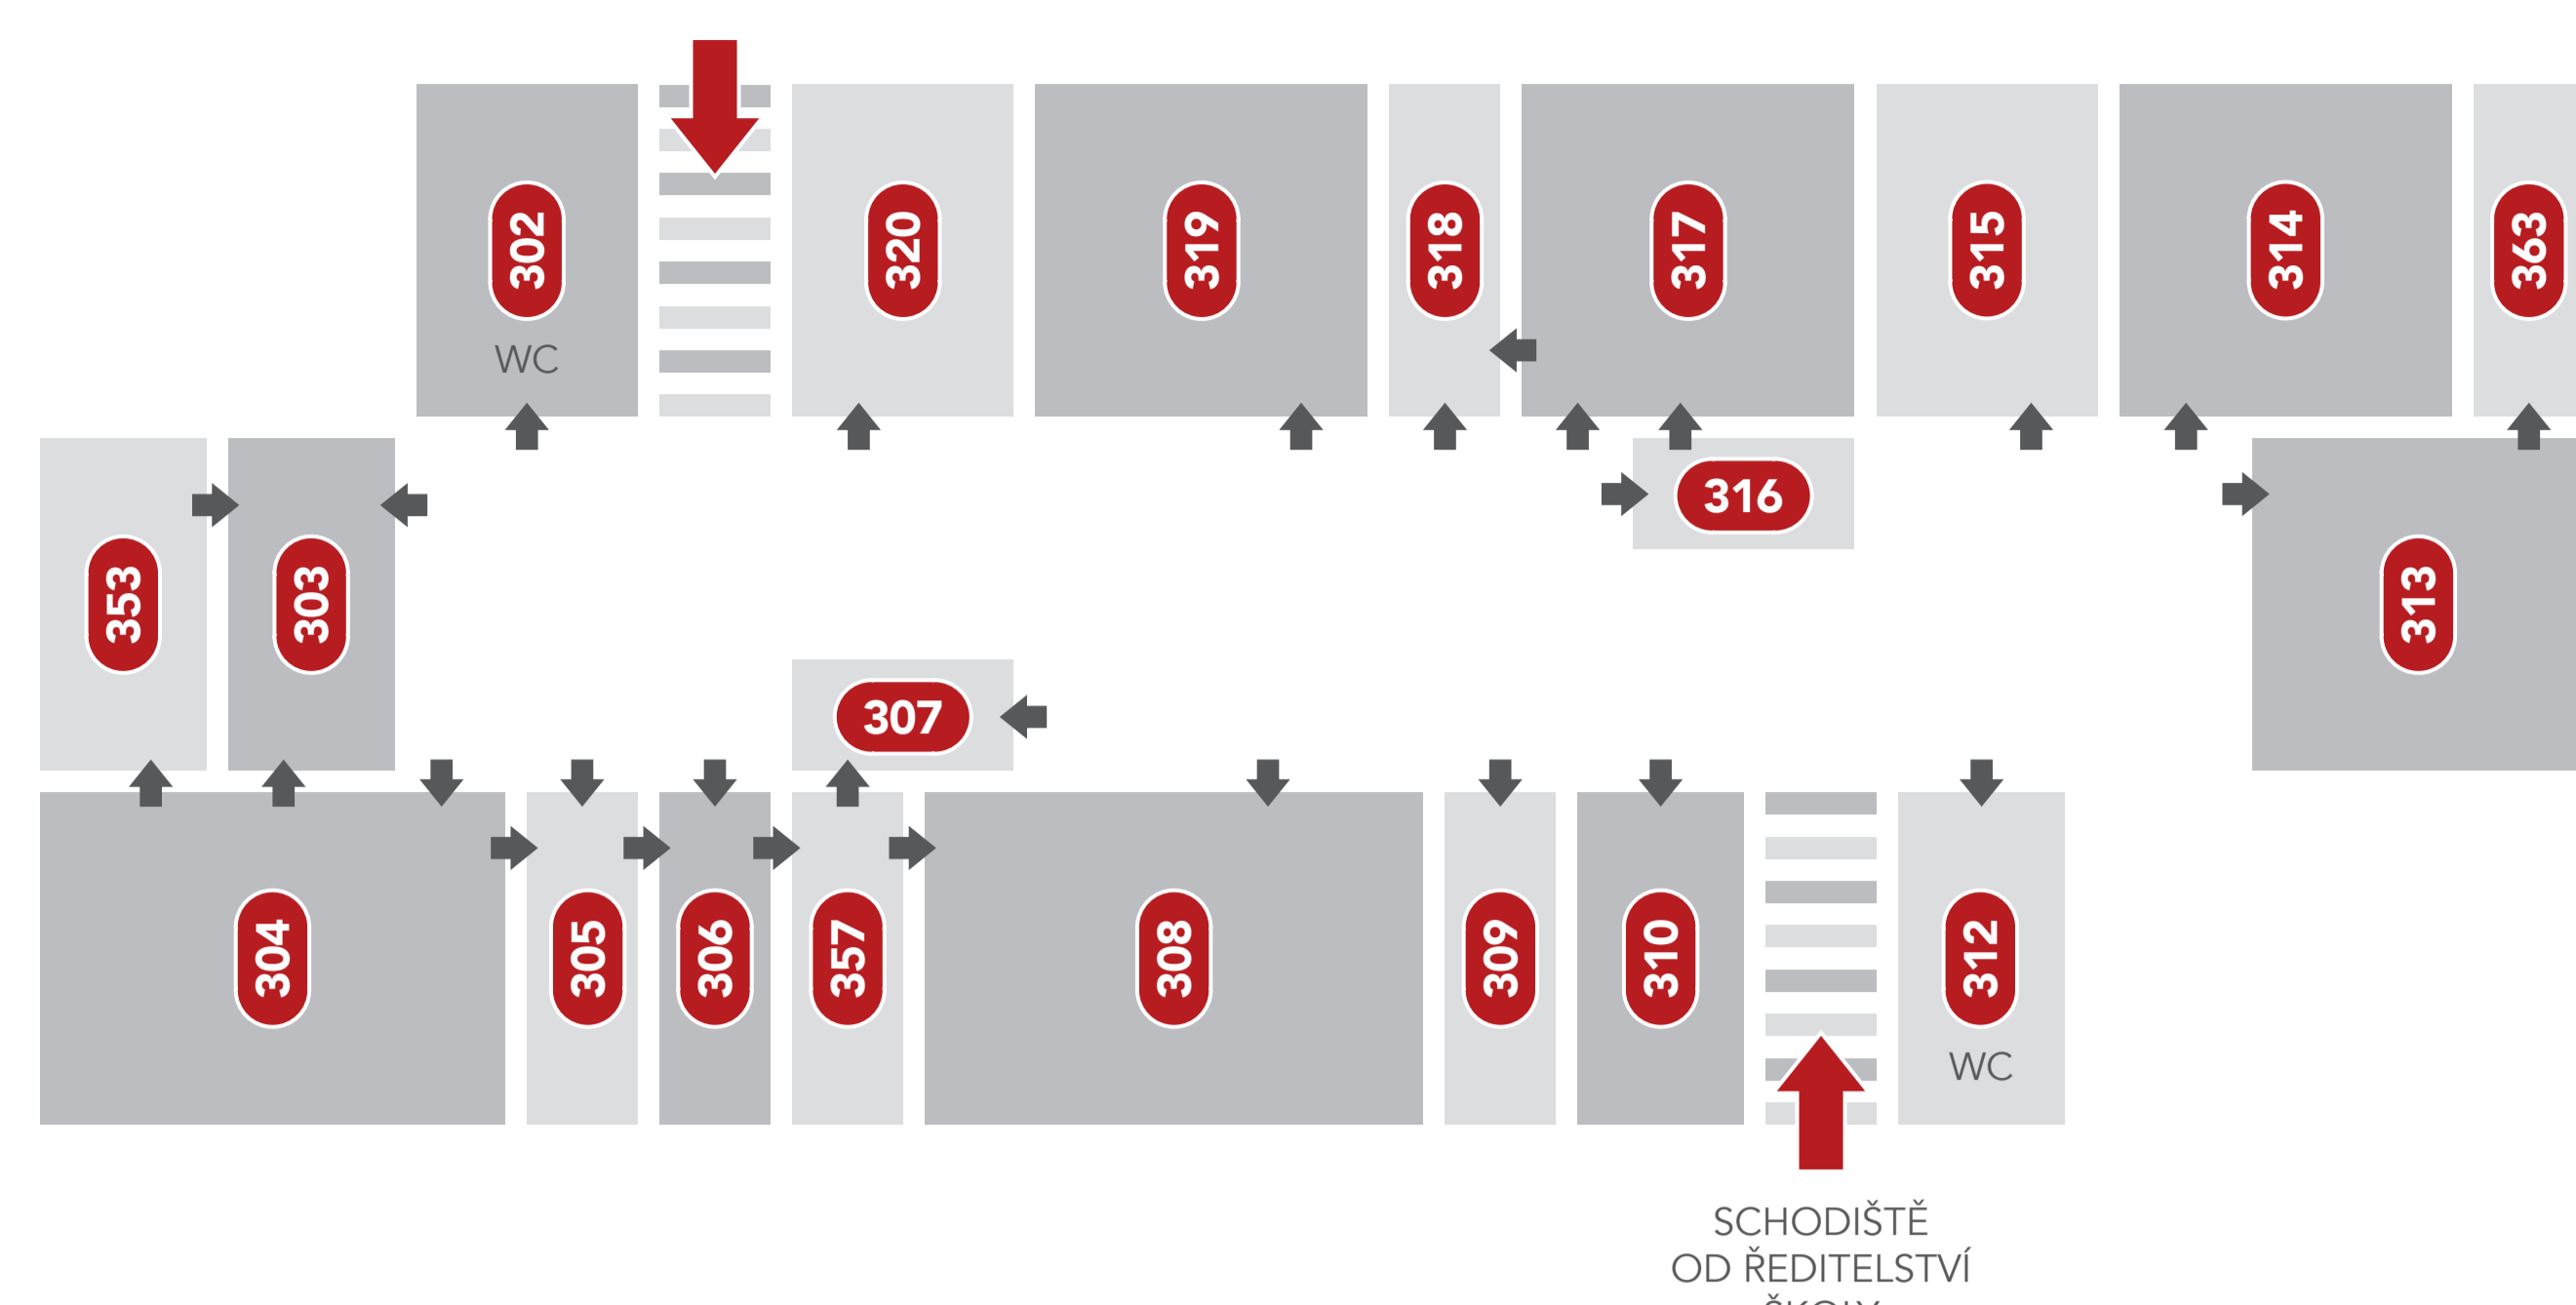

3. patro

LEGENDA K ORIENTAČNÍMU PLÁNKU 3. PATRA

302	WC - dívky	309	kabinet - Mgr. V. Lanžhotská, Bc., PhDr. M. Štrych, Mgr. M. Uhlířová
303	chemická laboratoř	310	6. A - Mgr. J. Ovadová
304	přírodovědná učebna	312	WC - chlapci
305	kabinet - Mgr. A. Ancinová, Mgr. J. Machová, Mgr. K. Kembitzká, Mgr. L. Machová, E. Dondová, J. Hořovská, DiS.	313	7. A - P. Víšková
306	kabinet - Mgr. E. Černá, Ing. K. Tomšů, Mgr. D. Šafářová, G. Plevák	363	sklad pomůcek EU
307	sklad učebnic 2. stupně	314	7. B - Mgr. P. Dědič
357	kabinet - Mgr. J. Ovadová, P. Víšková, Mgr. T. Mlatečková	315	8. A - Mgr. L. Machová
308	9. B - Mgr. D. Šafářová	316	kabinet českého jazyka a dějepisu
		317	9. A - Mgr. A. Ancinová
		318	kabinet - Mgr. P. Dědič, Mgr. T. Vrba, Bc. P. Kopecký
		319	8. B - Mgr. J. Machová
		320	6. B - Mgr. T. Mlatečková